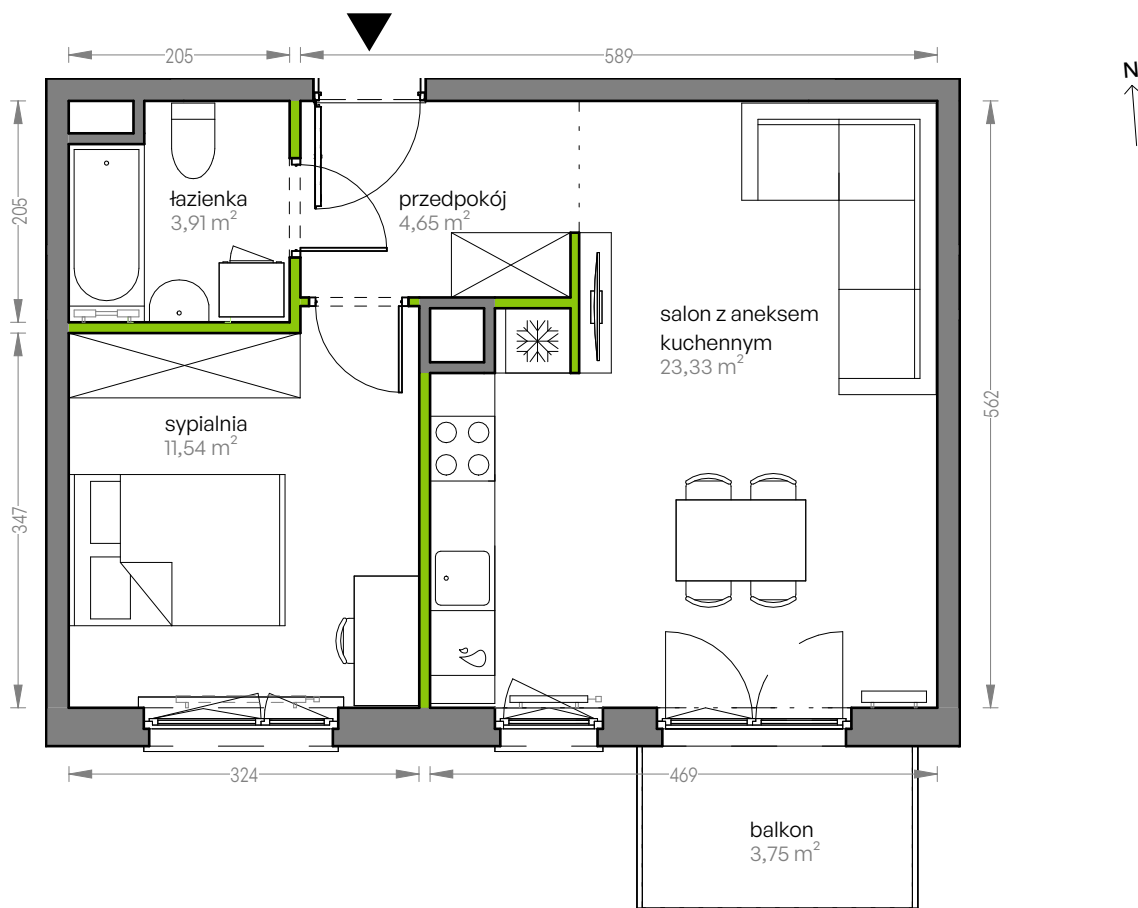

CITY VIBE.

nr G.053

Powierzchnia **43,43 m²**

Piętro 1

Aranżacja mieszkania jest przykładowa

Powierzchnia użytkowa

salon z aneksem kuchennym	23,33 m ²
sypialnia	11,54 m ²
łazienka	3,91 m ²
przedpokój	4,65 m ²
Razem	43,43 m²
+ balkon	3,75 m ²

Rzut kondygnacji Piętro 1

Plan osiedla Budynek G

U nas nigdy nie płacisz za powierzchnię pod ścianami działowymi