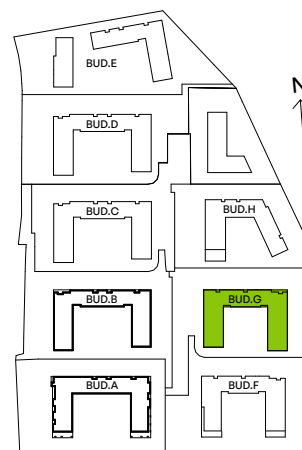

CITY VIBE.

nr G.053

Powierzchnia **43,43 m²**

Piętro 1

Aranżacja mieszkania jest przykładowa

Powierzchnia użytkowa

salon z aneksem kuchennym	23,33 m ²
sypialnia	11,54 m ²
łazienka	3,91 m ²
przedpokój	4,65 m ²
Razem	43,43 m²
+ balkon	3,75 m ²

Rzut kondygnacji Piętro 1

Plan osiedla Budynek G

U nas nigdy nie płacisz za powierzchnię pod ścianami działowymi