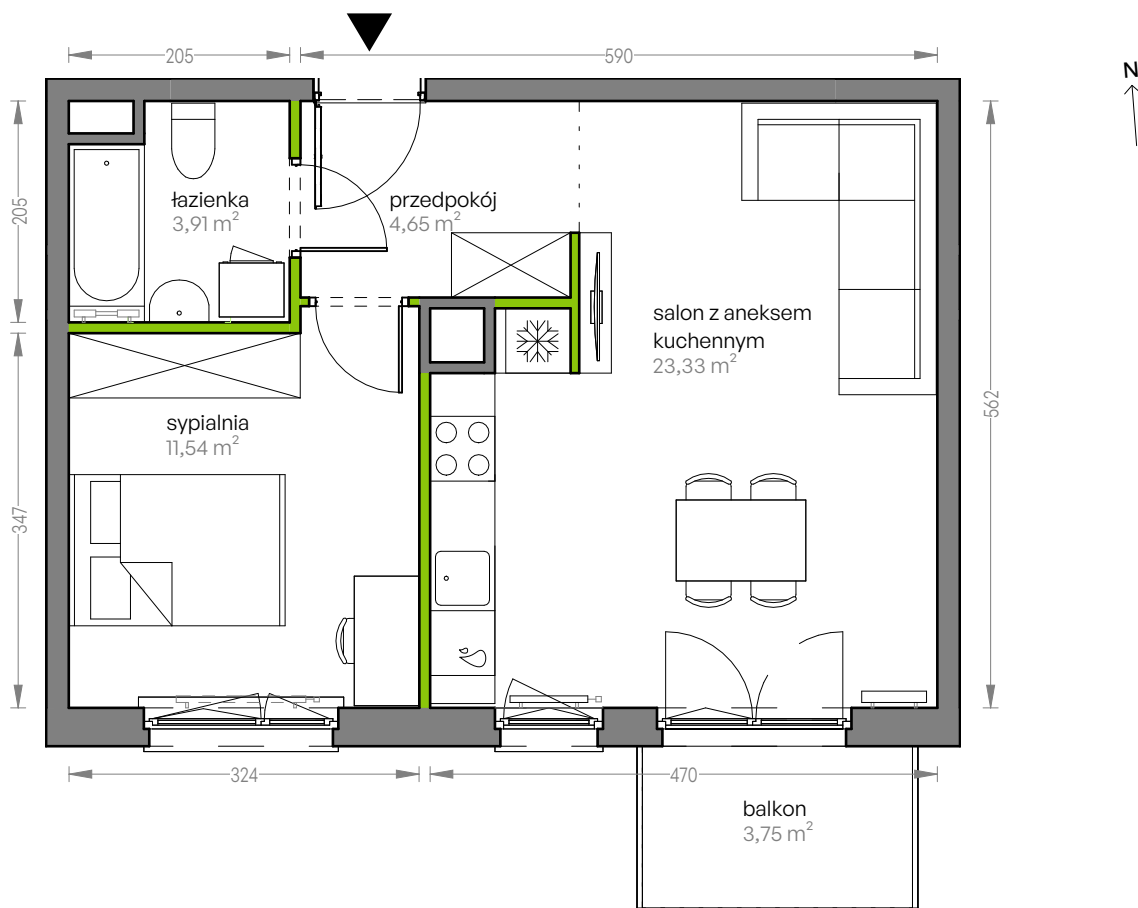

CITY VIBE.

nr G.059

Powierzchnia **43,43 m²**

Piętro 3

Aranżacja mieszkania jest przykładowa

Powierzchnia użytkowa

salon z aneksem kuchennym	23,33 m ²
sypialnia	11,54 m ²
łazienka	3,91 m ²
przedpokój	4,65 m ²
Razem	43,43 m²
+ balkon	3,75 m ²

Rzut kondygnacji Piętro 3

Plan osiedla Budynek G

U nas nigdy nie płacisz za powierzchnię pod ścianami działowymi