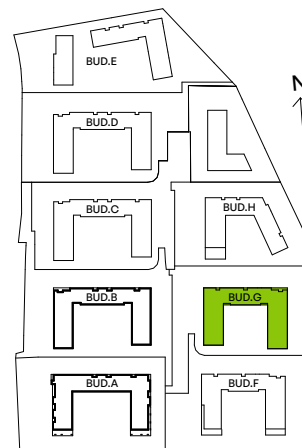

CITY VIBE.

nr G.059

Powierzchnia **43,43 m²**

Piętro 3

Aranżacja mieszkania jest przykładowa

Powierzchnia użytkowa

salon z aneksem kuchennym	23,33 m ²
sypialnia	11,54 m ²
łazienka	3,91 m ²
przedpokój	4,65 m ²
Razem	43,43 m²
+ balkon	3,75 m ²

Rzut kondygnacji Piętro 3

Plan osiedla Budynek G

U nas nigdy nie płacisz za powierzchnię pod ścianami działowymi