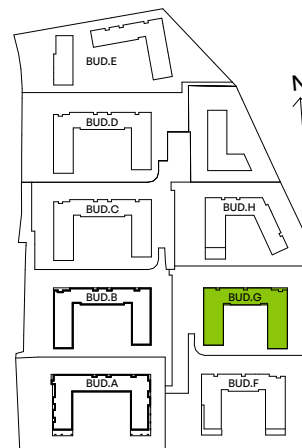

CITY VIBE.

nr G.062

Powierzchnia **43,43 m²**

Piętro 4

Aranżacja mieszkania jest przykładowa

Powierzchnia użytkowa

salon z aneksem kuchennym	23,33 m ²
sypialnia	11,54 m ²
łazienka	3,91 m ²
przedpokój	4,65 m ²
Razem	43,43 m²
+ balkon	3,75 m ²

Rzut kondygnacji Piętro 4

Plan osiedla Budynek G

U nas nigdy nie płacisz za powierzchnię pod ścianami działowymi