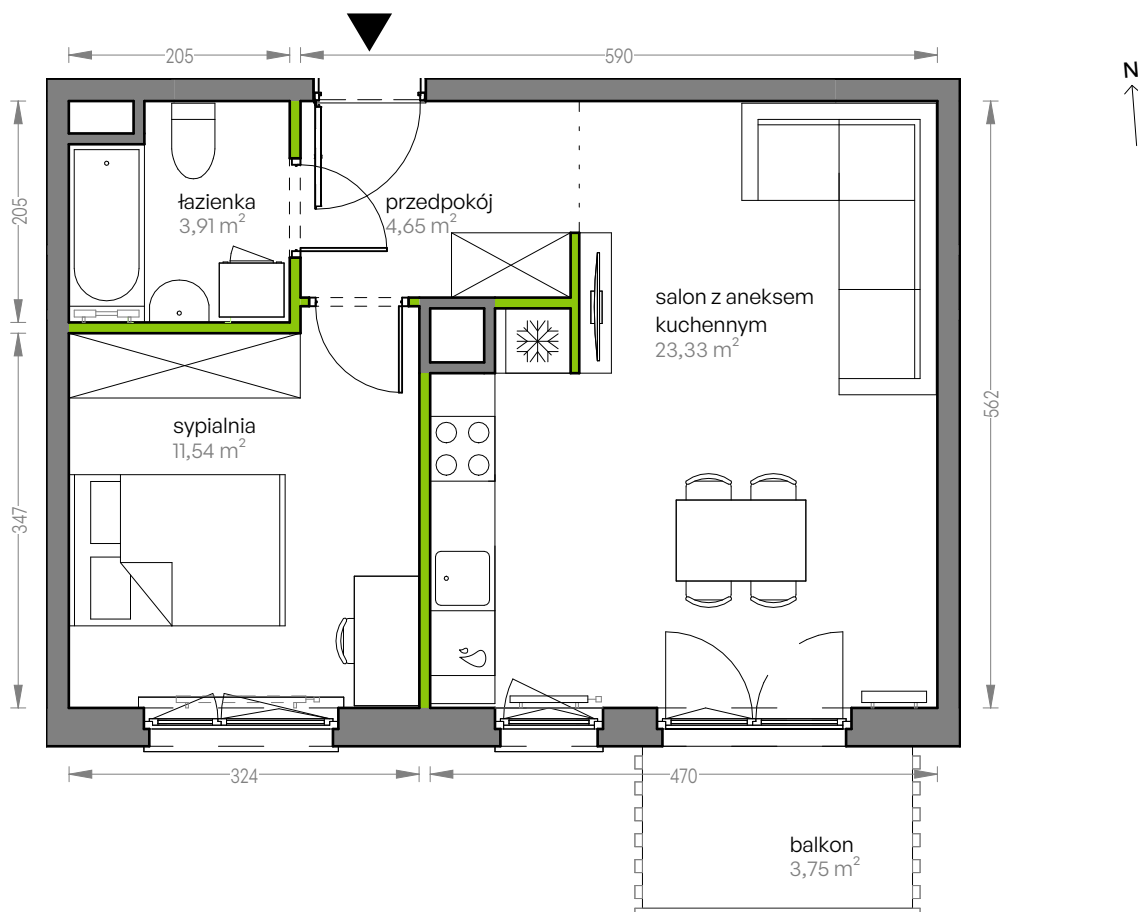

CITY VIBE.

nr G.062

Powierzchnia **43,43 m²**

Piętro 4

Aranżacja mieszkania jest przykładowa

Powierzchnia użytkowa

salon z aneksem kuchennym	23,33 m ²
sypialnia	11,54 m ²
łazienka	3,91 m ²
przedpokój	4,65 m ²
Razem	43,43 m²
+ balkon	3,75 m ²

Rzut kondygnacji Piętro 4

Plan osiedla Budynek G

U nas nigdy nie płacisz za powierzchnię pod ścianami działowymi