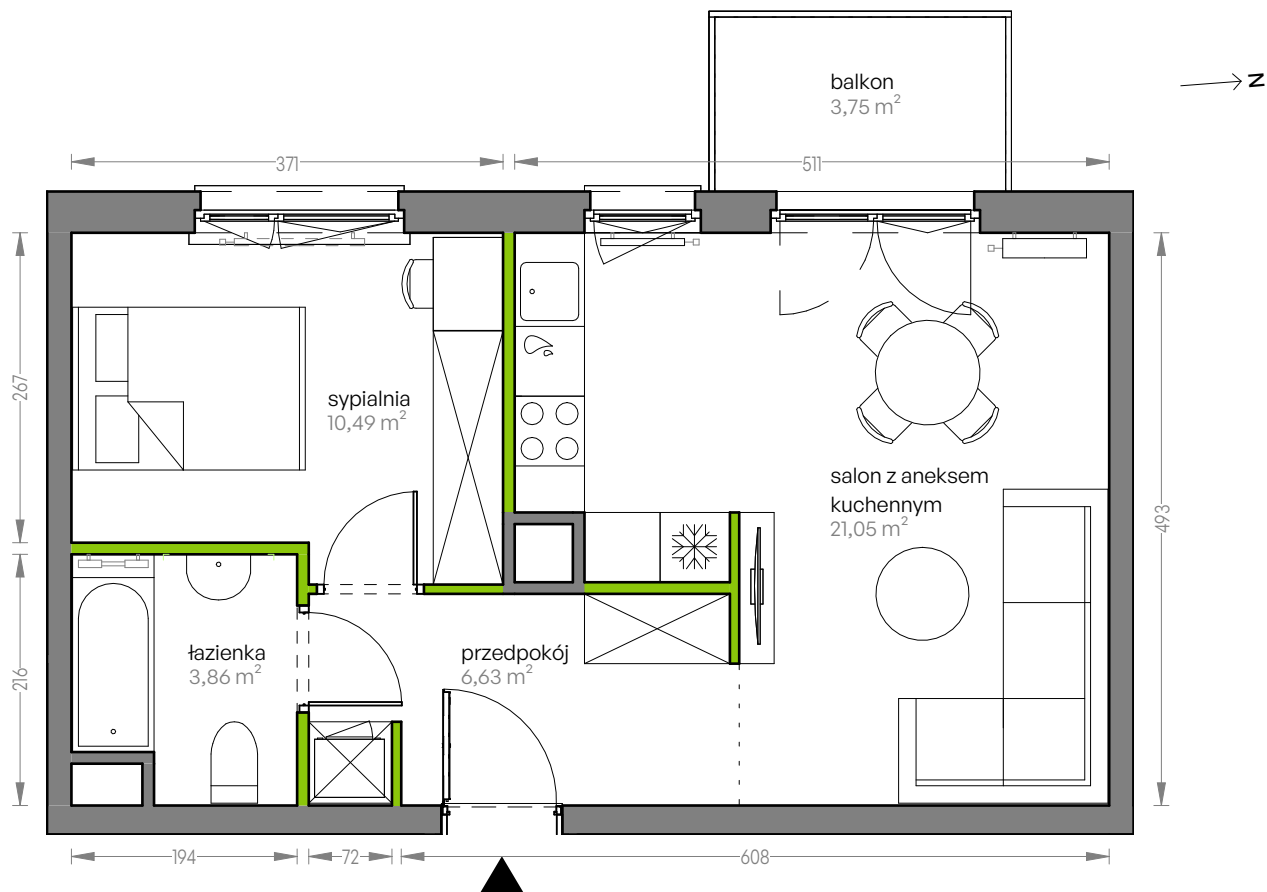

CITY VIBE.

nr G.084

Powierzchnia **42,03 m²**

Piętro 1

Aranżacja mieszkania jest przykładowa

Powierzchnia użytkowa

salon z aneksem kuchennym	21,05 m ²
przedpokój	6,63 m ²
łazienka	3,86 m ²
sypialnia	10,49 m ²
Razem	42,03 m²
+balkon	3,75 m ²

Rzut kondygnacji Piętro 1

Plan osiedla Budynek G

U nas nigdy nie płacisz za powierzchnię pod ścianami działowymi