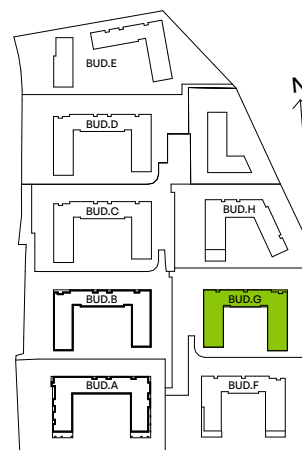

CITY VIBE.

nr G.084

Powierzchnia **42,03 m²**

Piętro 1

Aranżacja mieszkania jest przykładowa

Powierzchnia użytkowa

salon z aneksem kuchennym	21,05 m ²
przedpokój	6,63 m ²
łazienka	3,86 m ²
sypialnia	10,49 m ²
Razem	42,03 m²
+balkon	3,75 m ²

Rzut kondygnacji Piętro 1

Plan osiedla Budynek G

U nas nigdy nie płacisz za powierzchnię pod ścianami działowymi