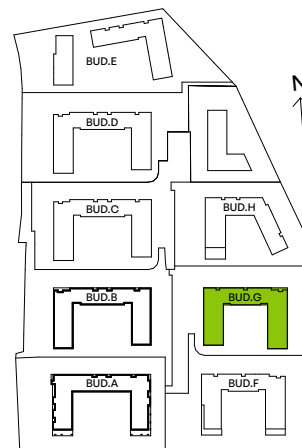

CITY VIBE.

nr G.101

Powierzchnia **42,52 m²**

Piętro 3

Aranżacja mieszkania jest przykładowa

Powierzchnia użytkowa

salon z aneksem kuchennym	24,37 m ²
sypialnia	9,90 m ²
łazienka	3,71 m ²
przedpokój	4,54 m ²
Razem	42,52 m²
+balkon	3,75 m ²

Rzut kondygnacji Piętro 3

Plan osiedla Budynek G

U nas nigdy nie płacisz za powierzchnię pod ścianami działowymi