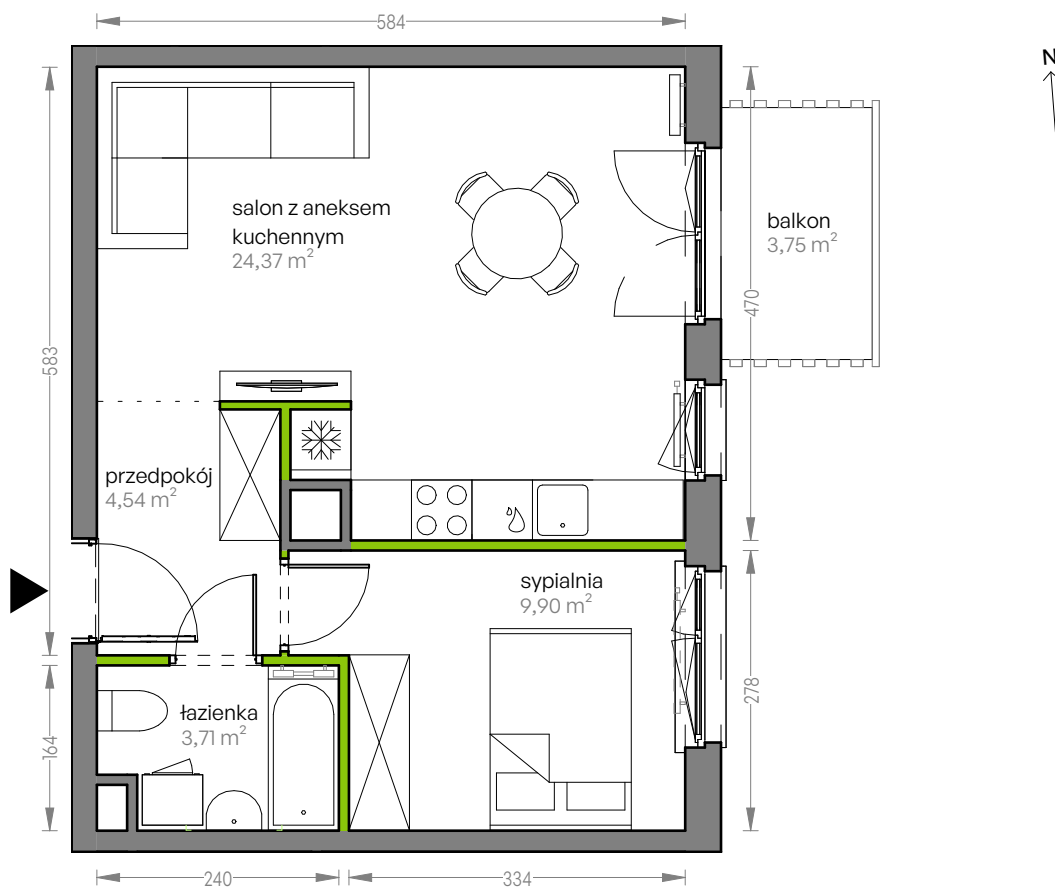

CITY VIBE.

nr G.101

Powierzchnia **42,52 m²**

Piętro 3

Aranżacja mieszkania jest przykładowa

Powierzchnia użytkowa

salon z aneksem kuchennym	24,37 m ²
sypialnia	9,90 m ²
łazienka	3,71 m ²
przedpokój	4,54 m ²
Razem	42,52 m²
+balkon	3,75 m ²

Rzut kondygnacji Piętro 3

Plan osiedla Budynek G

U nas nigdy nie płacisz za powierzchnię pod ścianami działowymi