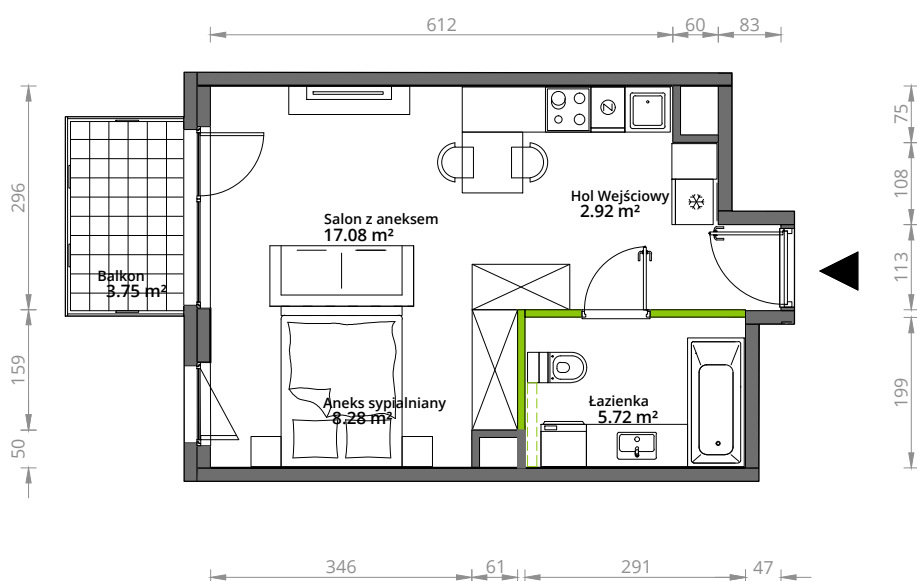

Aleje Praskie.

nr 112

Powierzchnia 34,00 m² Piętro 1

Aranżacja mieszkania jest przykładowa.

Powierzchnia użytkowa

hol wejściowy	2.92 m ²
łazienka	5.72 m ²
aneks sypialniowy	8.28 m ²
salon z aneksem	17.08 m ²
Razem	34,00 m²
+balkon	3.75 m ²

Rzut kondygnacji Piętro 1

Plan osiedla Budynek 5

U nas nigdy nie płacisz za powierzchnię pod ścianami działowymi.