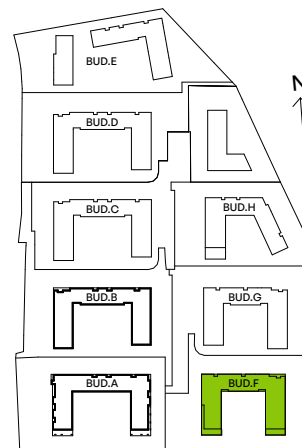

CITY VIBE.

nr F.002

Powierzchnia **46,62 m²** Parter

Aranżacja mieszkania jest przykładowa

Powierzchnia użytkowa

salon z aneksem kuchennym	26,12 m ²
przedpokój	5,39 m ²
łazienka	4,02 m ²
sypialnia	11,09 m ²
Razem	46,62 m²
+ogródek	41,15 m ²

Rzut kondygnacji Parter

Plan osiedla Budynek F

U nas nigdy nie płacisz za powierzchnię pod ścianami działowymi