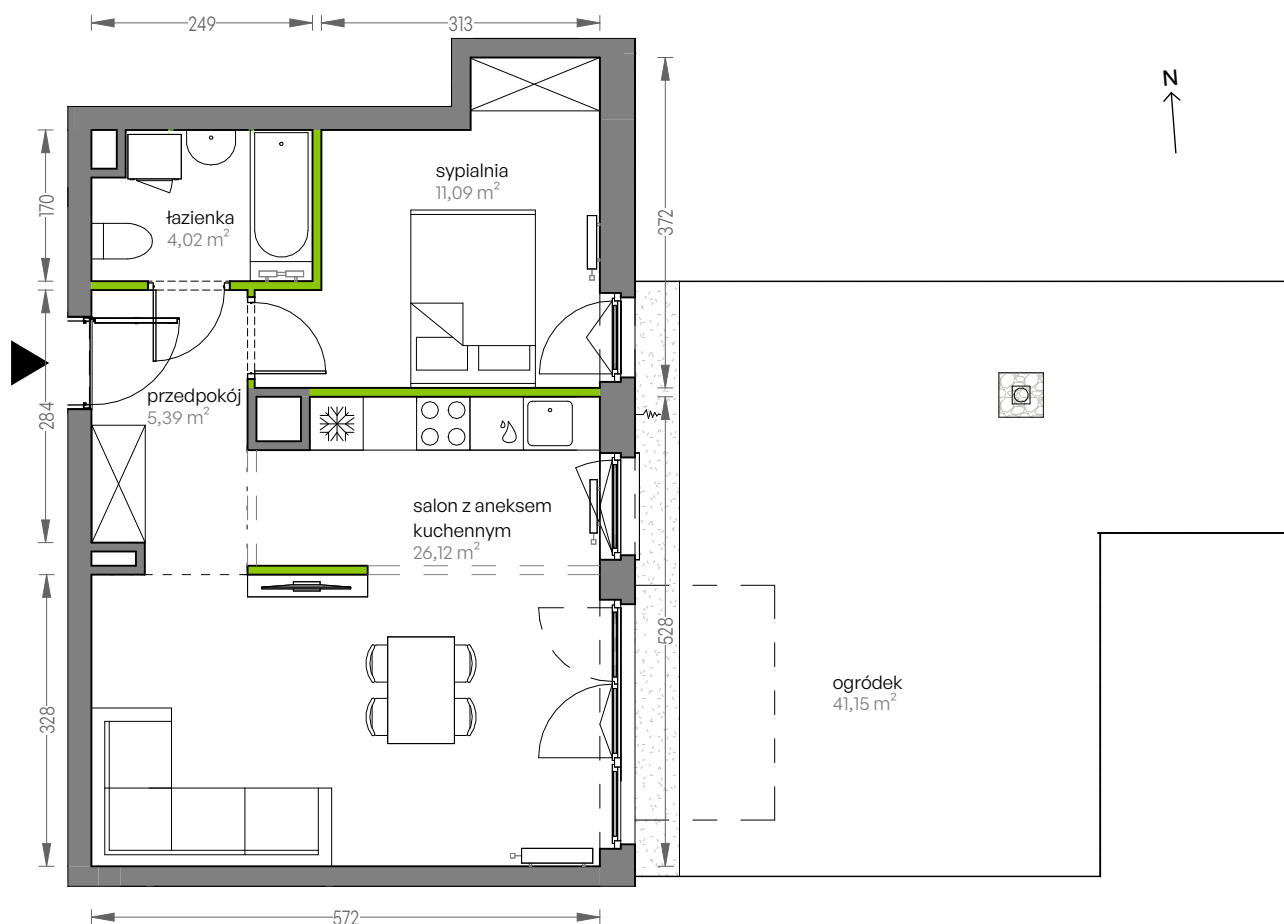

CITY VIBE.

nr F.002

Powierzchnia **46,62 m²** Parter

Aranżacja mieszkania jest przykładowa

Powierzchnia użytkowa

salon z aneksem kuchennym	26,12 m ²
przedpokój	5,39 m ²
łazienka	4,02 m ²
sypialnia	11,09 m ²
Razem	46,62 m²
+ogródek	41,15 m ²

Rzut kondygnacji Parter

Plan osiedla Budynek F

U nas nigdy nie płacisz za powierzchnię pod ścianami działowymi