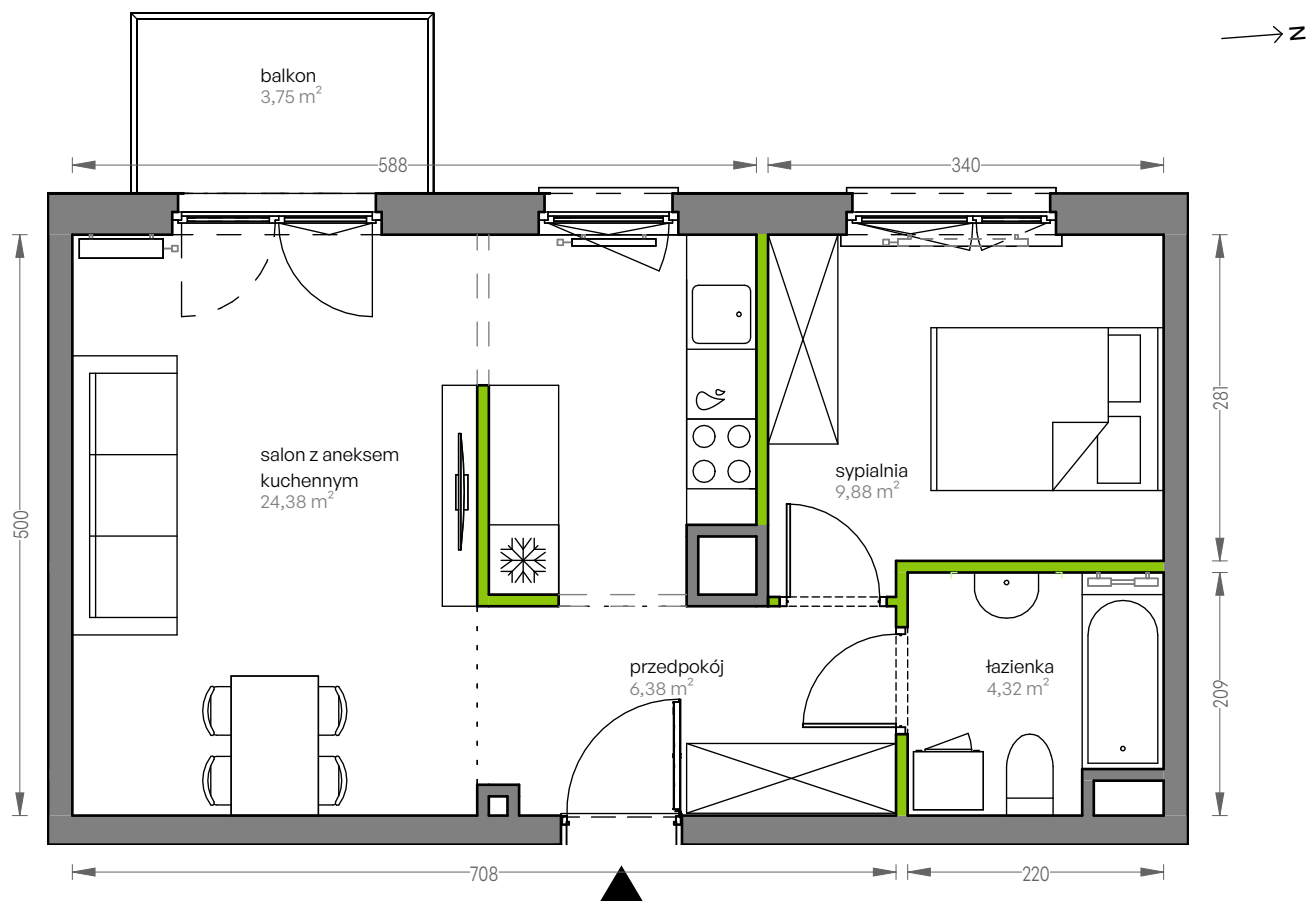

CITY VIBE.

nr F.084

Powierzchnia **44,96 m²**

Piętro **1**

Aranżacja mieszkania jest przykładowa

Powierzchnia użytkowa

salon z aneksem kuchennym	24,38 m ²
sypialnia	9,88 m ²
łazienka	4,32 m ²
przedpokój	6,38 m ²
Razem	44,96 m²
+ balkon	3,75 m ²

Rzut kondygnacji Piętro 1

Plan osiedla Budynek F

U nas nigdy nie płacisz za powierzchnię pod ścianami działowymi