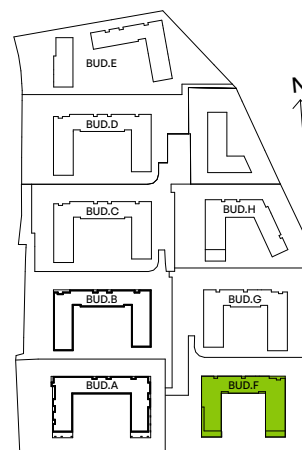

CITY VIBE.

nr F.084

Powierzchnia **44,96 m²**

Piętro **1**

Aranżacja mieszkania jest przykładowa

Powierzchnia użytkowa

salon z aneksem kuchennym	24,38 m ²
sypialnia	9,88 m ²
łazienka	4,32 m ²
przedpokój	6,38 m ²
Razem	44,96 m²
+ balkon	3,75 m ²

Rzut kondygnacji Piętro 1

Plan osiedla Budynek F

U nas nigdy nie płacisz za powierzchnię pod ścianami działowymi