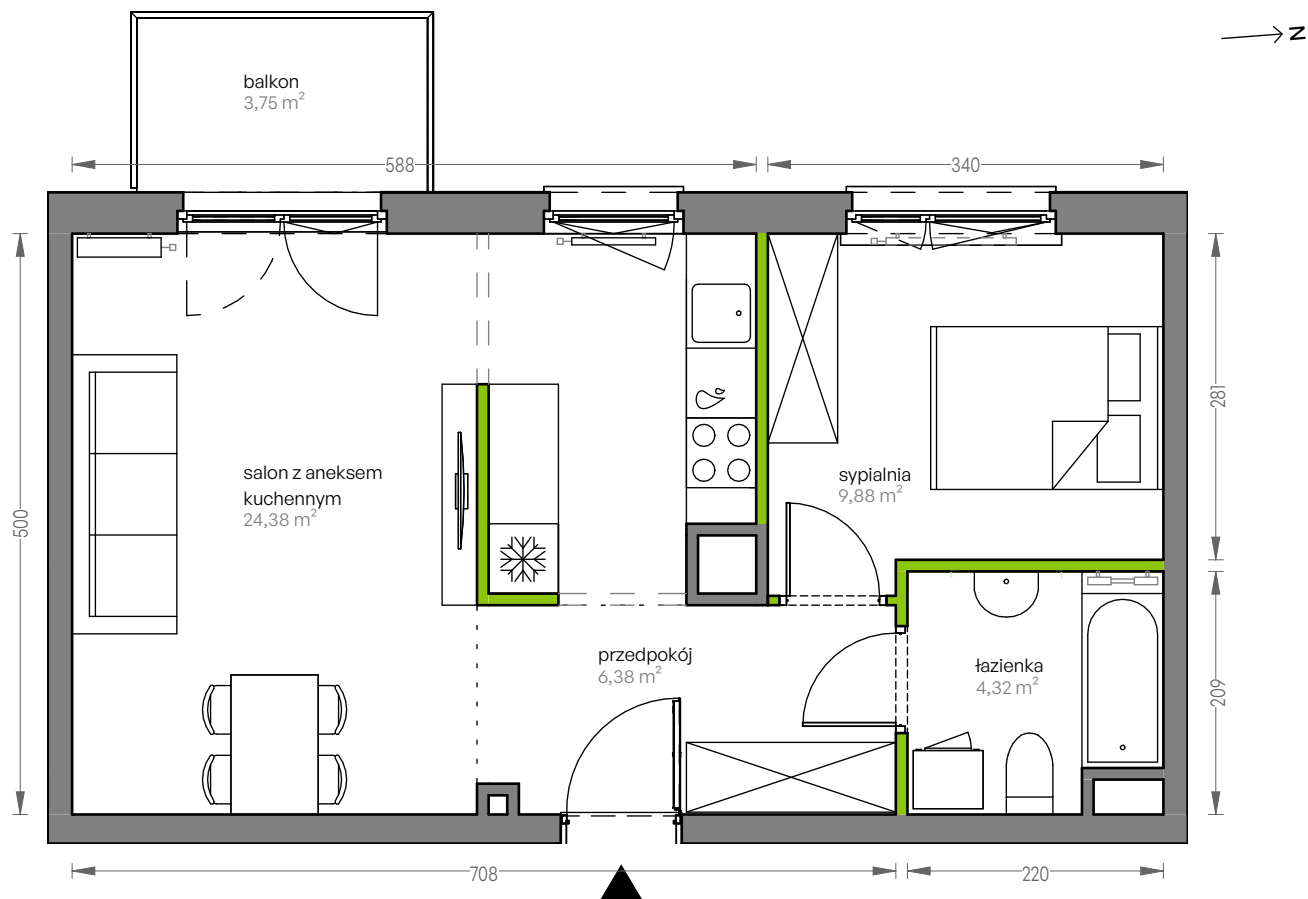

CITY VIBE.

nr F.094

Powierzchnia **44,96 m²**

Piętro 2

Aranżacja mieszkania jest przykładowa

Powierzchnia użytkowa

salon z aneksem kuchennym	24,38 m ²
sypialnia	9,88 m ²
łazienka	4,32 m ²
przedpokój	6,38 m ²
Razem	44,96 m²
+ balkon	3,75 m ²

Rzut kondygnacji Piętro 2

Plan osiedla Budynek F

U nas nigdy nie płacisz za powierzchnię pod ścianami działowymi