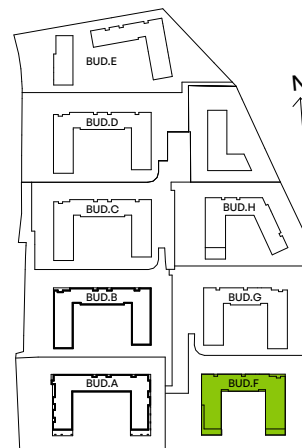

CITY VIBE.

nr F.094

Powierzchnia **44,96 m²**

Piętro 2

Aranżacja mieszkania jest przykładowa

Powierzchnia użytkowa

salon z aneksem kuchennym	24,38 m ²
sypialnia	9,88 m ²
łazienka	4,32 m ²
przedpokój	6,38 m ²
Razem	44,96 m²
+ balkon	3,75 m ²

Rzut kondygnacji Piętro 2

Plan osiedla Budynek F

U nas nigdy nie płacisz za powierzchnię pod ścianami działowymi