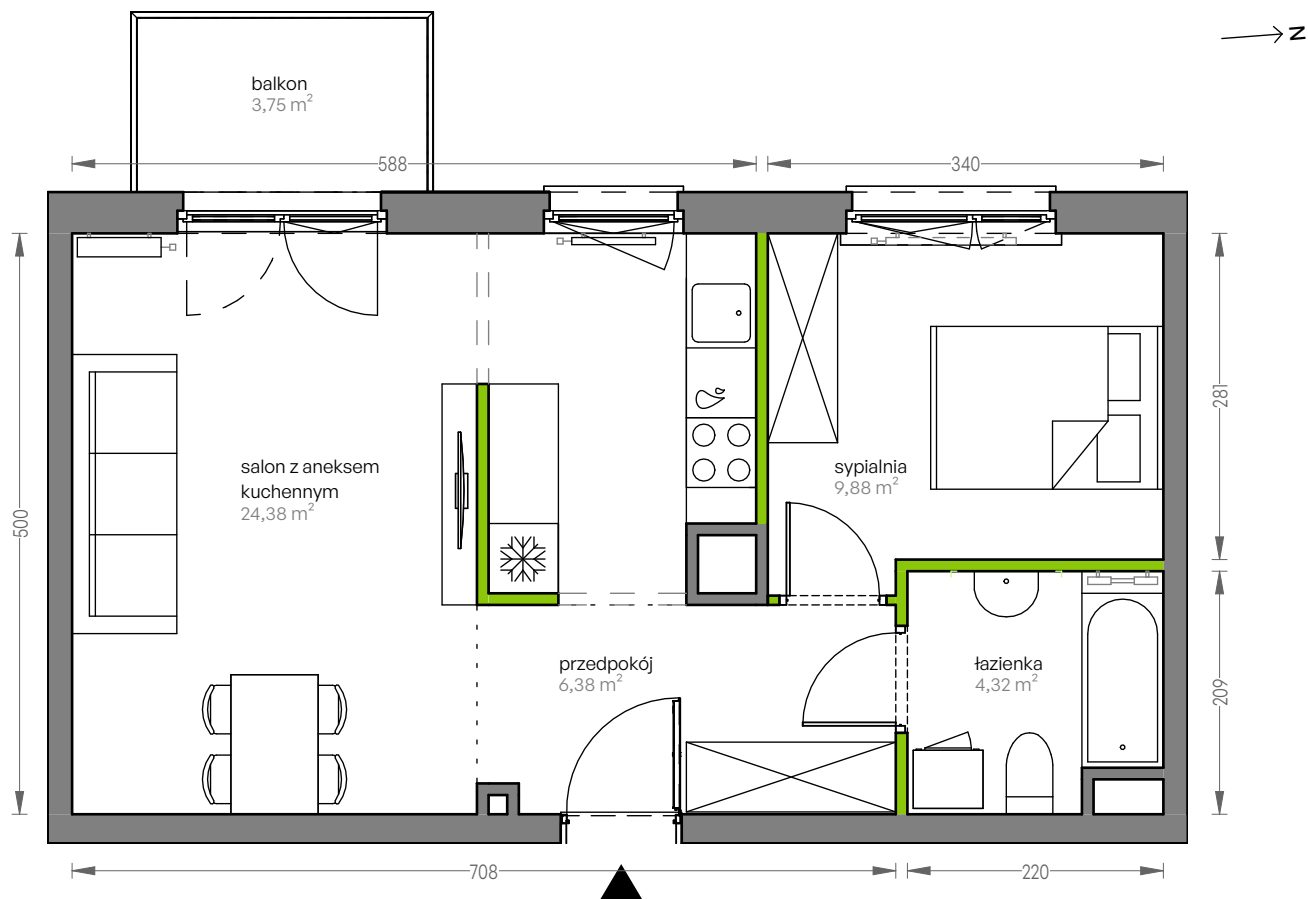

CITY VIBE.

nr F.104

Powierzchnia **44,96 m²**

Piętro 3

Aranżacja mieszkania jest przykładowa

Powierzchnia użytkowa

salon z aneksem kuchennym	24,38 m ²
sypialnia	9,88 m ²
łazienka	4,32 m ²
przedpokój	6,38 m ²
Razem	44,96 m²
+balkon	3,75 m ²

Rzut kondygnacji Piętro 3

Plan osiedla Budynek F

U nas nigdy nie płacisz za powierzchnię pod ścianami działowymi

DEVELIA

Biuro sprzedaży
Kraków, ul.Grzegórzecka 77

Tel.: 12 350 57 27
krakow@develia.pl

develia.pl