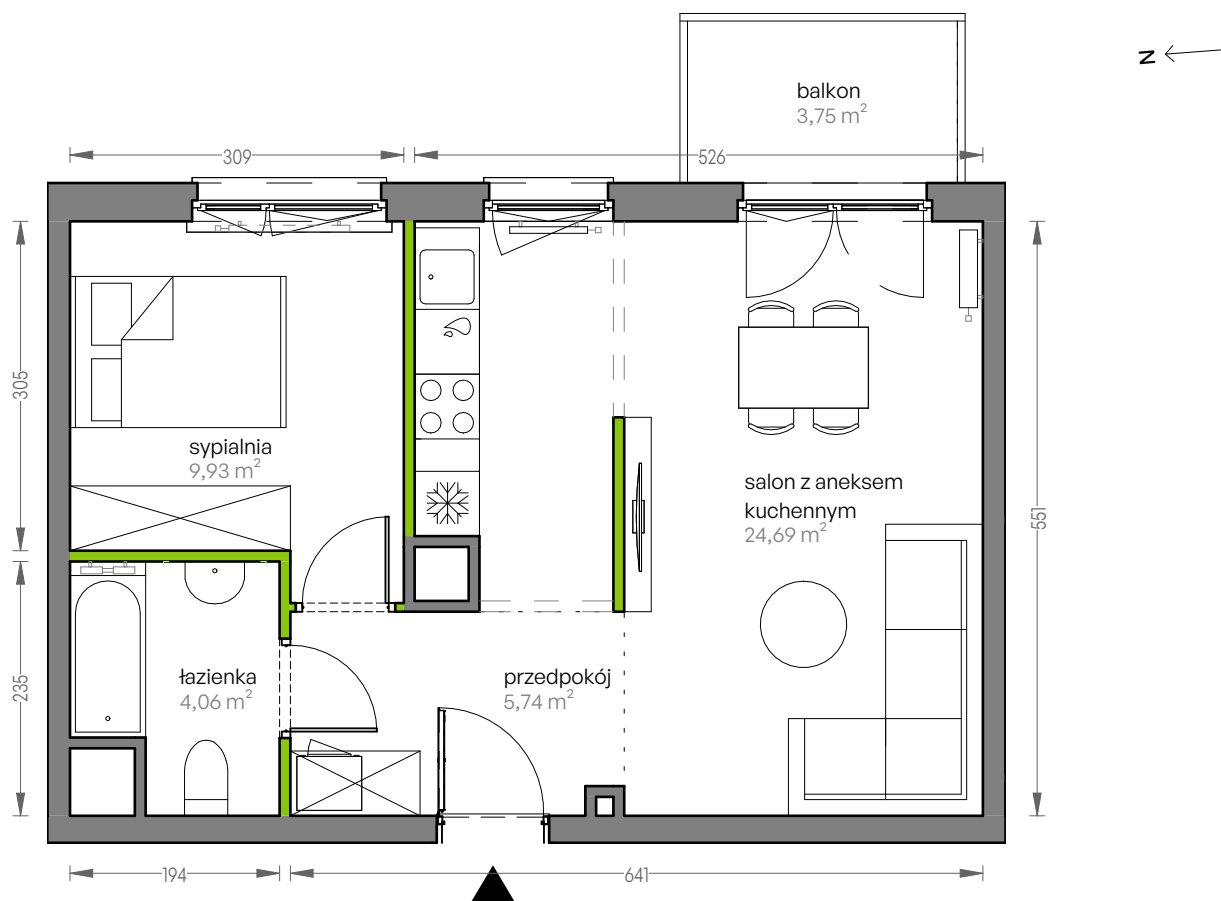

CITY VIBE.

nr G.035

Powierzchnia **44,42 m²**

Piętro 4

Aranżacja mieszkania jest przykładowa

Powierzchnia użytkowa

salon z aneksem kuchennym	24,69 m ²
przedpokój	5,74 m ²
łazienka	4,06 m ²
sypialnia	9,93 m ²
Razem	44,42 m²
+ balkon	3,75 m ²

Rzut kondygnacji Piętro 4

Plan osiedla Budynek G

U nas nigdy nie płacisz za powierzchnię pod ścianami działowymi