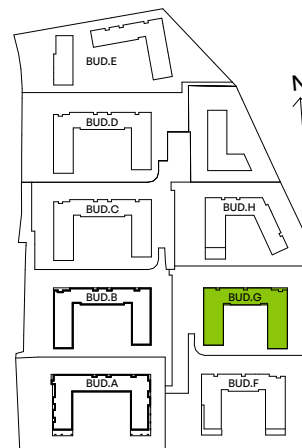

CITY VIBE.

nr G.035

Powierzchnia **44,42 m²**

Piętro 4

Aranżacja mieszkania jest przykładowa

Powierzchnia użytkowa

salon z aneksem kuchennym	24,69 m ²
przedpokój	5,74 m ²
łazienka	4,06 m ²
sypialnia	9,93 m ²
Razem	44,42 m²
+ balkon	3,75 m ²

Rzut kondygnacji Piętro 4

Plan osiedla Budynek G

U nas nigdy nie płacisz za powierzchnię pod ścianami działowymi