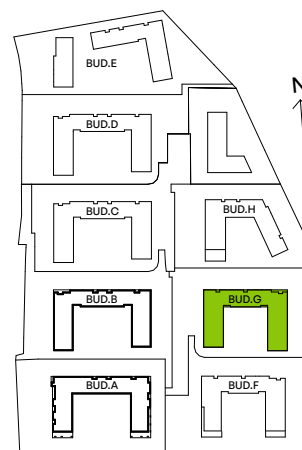

CITY VIBE.

nr G.095

Powierzchnia **44,32 m²**

Piętro 2

Aranżacja mieszkania jest przykładowa

Powierzchnia użytkowa

salon z aneksem kuchennym	23,93 m ²
sypialnia	9,71 m ²
łazienka	4,24 m ²
przedpokój	6,44 m ²
Razem	44,32 m²
+balkon	3,75 m ²

Rzut kondygnacji Piętro 2

Plan osiedla Budynek G

U nas nigdy nie płacisz za powierzchnię pod ścianami działowymi