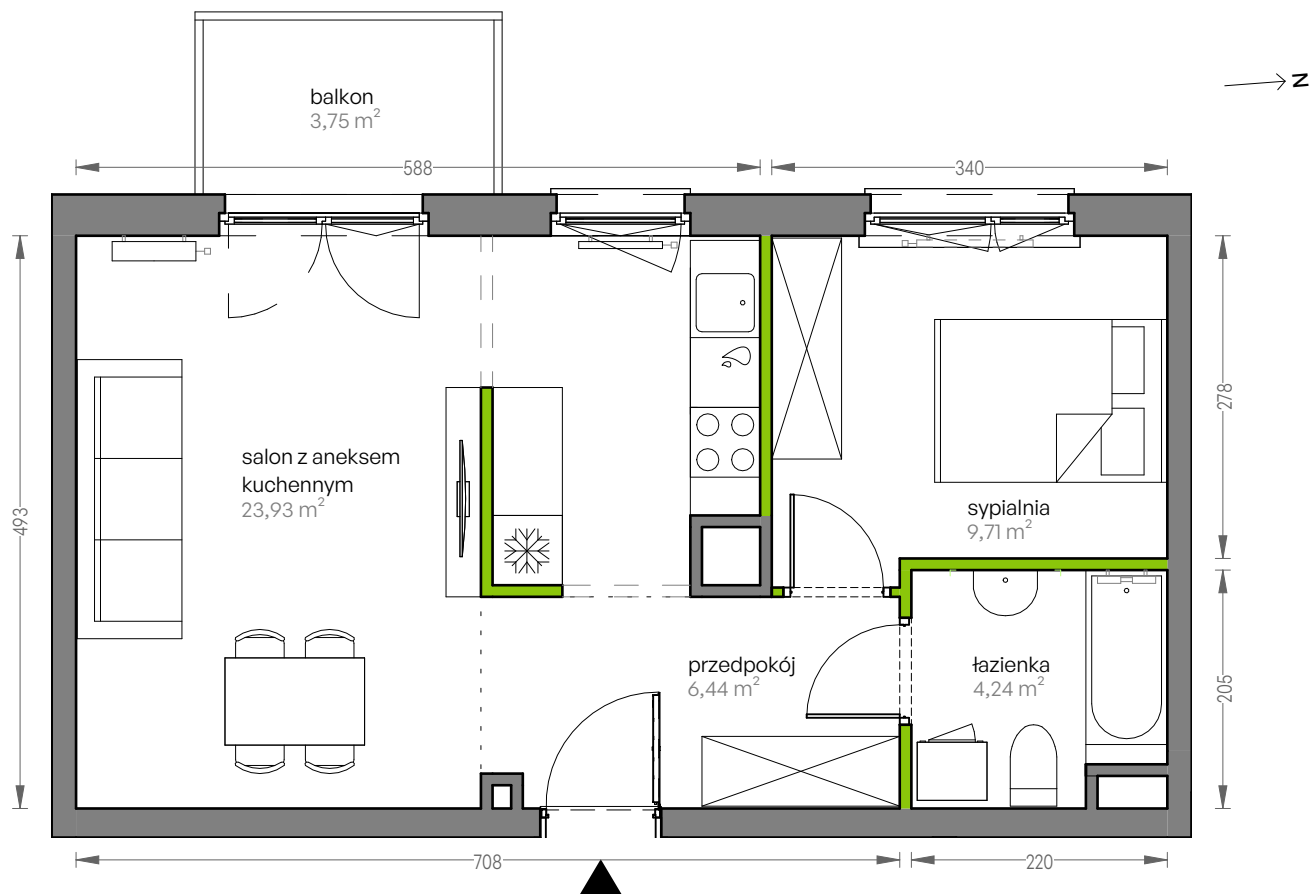

CITY VIBE.

nr G.095

Powierzchnia **44,32 m²**

Piętro 2

Aranżacja mieszkania jest przykładowa

Powierzchnia użytkowa

salon z aneksem kuchennym	23,93 m ²
sypialnia	9,71 m ²
łazienka	4,24 m ²
przedpokój	6,44 m ²
Razem	44,32 m²
+balkon	3,75 m ²

Rzut kondygnacji Piętro 2

Plan osiedla Budynek G

U nas nigdy nie płacisz za powierzchnię pod ścianami działowymi