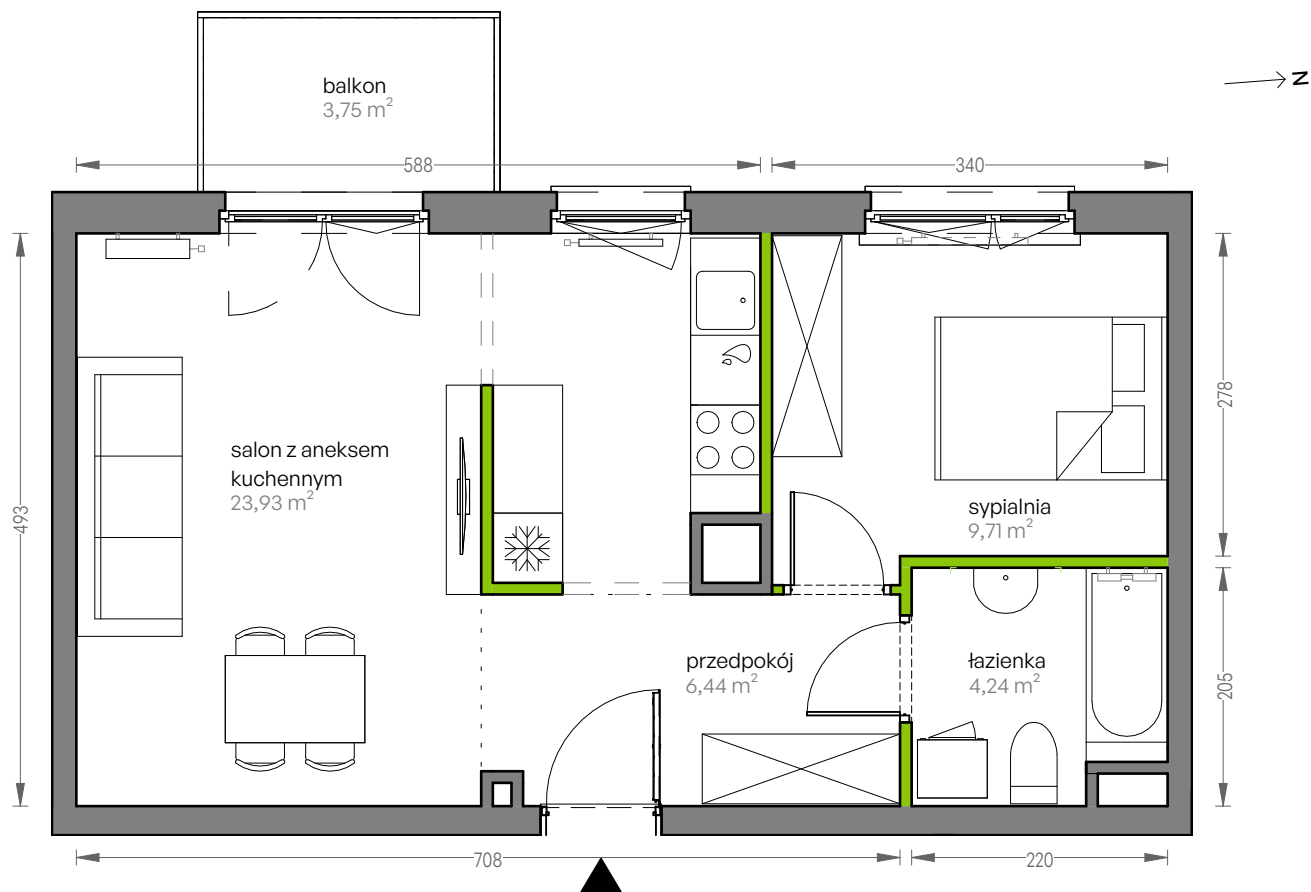

CITY VIBE.

nr G.115

Powierzchnia **44,32 m²**

Piętro 4

Aranżacja mieszkania jest przykładowa

Powierzchnia użytkowa

salon z aneksem kuchennym	23,93 m ²
sypialnia	9,71 m ²
łazienka	4,24 m ²
przedpokój	6,44 m ²
Razem	44,32 m²
+ balkon	3,75 m ²

Rzut kondygnacji Piętro 4

Plan osiedla Budynek G

U nas nigdy nie płacisz za powierzchnię pod ścianami działowymi