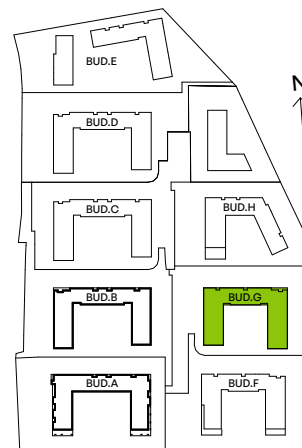

CITY VIBE.

nr G.115

Powierzchnia **44,32 m²**

Piętro 4

Aranżacja mieszkania jest przykładowa

Powierzchnia użytkowa

salon z aneksem kuchennym	23,93 m ²
sypialnia	9,71 m ²
łazienka	4,24 m ²
przedpokój	6,44 m ²
Razem	44,32 m²
+ balkon	3,75 m ²

Rzut kondygnacji Piętro 4

Plan osiedla Budynek G

U nas nigdy nie płacisz za powierzchnię pod ścianami działowymi