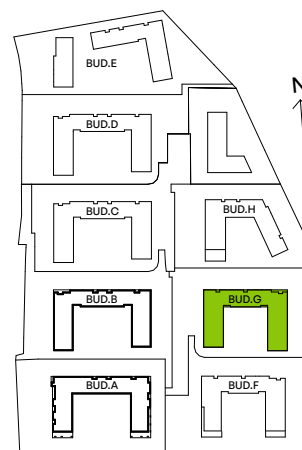

CITY VIBE.

nr G.125

Powierzchnia **44,32 m²**

Piętro 5

Aranżacja mieszkania jest przykładowa

Powierzchnia użytkowa

salon z aneksem kuchennym	23,93 m ²
sypialnia	9,71 m ²
łazienka	4,24 m ²
przedpokój	6,44 m ²
Razem	44,32 m²
+ balkon	3,75 m ²

Rzut kondygnacji Piętro 5

Plan osiedla Budynek G

U nas nigdy nie płacisz za powierzchnię pod ścianami działowymi