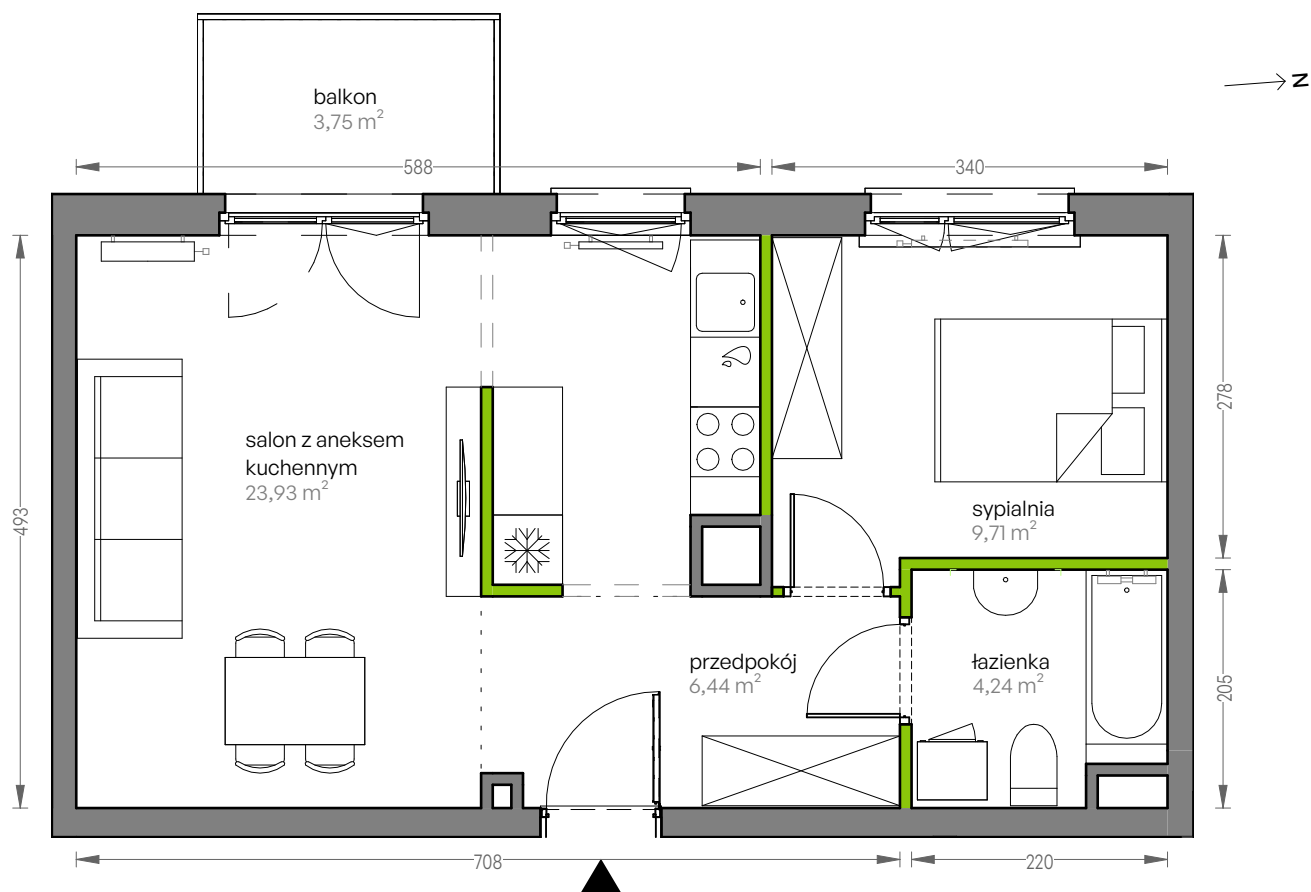

CITY VIBE.

nr G.125

Powierzchnia **44,32 m²**

Piętro 5

Aranżacja mieszkania jest przykładowa

Powierzchnia użytkowa

salon z aneksem kuchennym	23,93 m ²
sypialnia	9,71 m ²
łazienka	4,24 m ²
przedpokój	6,44 m ²
Razem	44,32 m²
+ balkon	3,75 m ²

Rzut kondygnacji Piętro 5

Plan osiedla Budynek G

U nas nigdy nie płacisz za powierzchnię pod ścianami działowymi