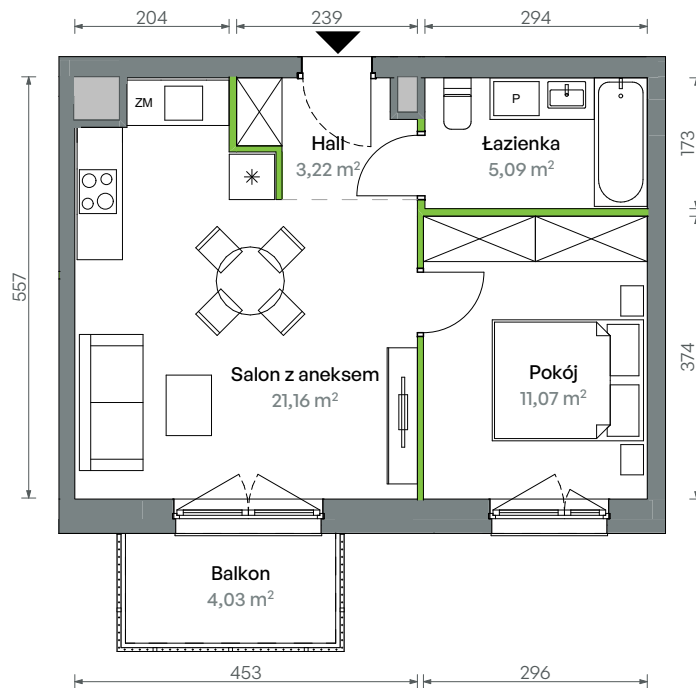

Oliwska Vita.

nr 1/A/1/06

Powierzchnia **40,54 m²**

Piętro 1

Aranżacja mieszkania jest przykładowa

Powierzchnia użytkowa

Hall	3,22
Łazienka	5,09
Pokój	11,07
Salon z aneksem	21,16
Razem	40,54 m²
Balkon	4,03

Rzut kondygnacji Piętro 1

Plan osiedla Budynek 1

U nas nigdy nie płacisz za powierzchnie pod ścianami działowymi