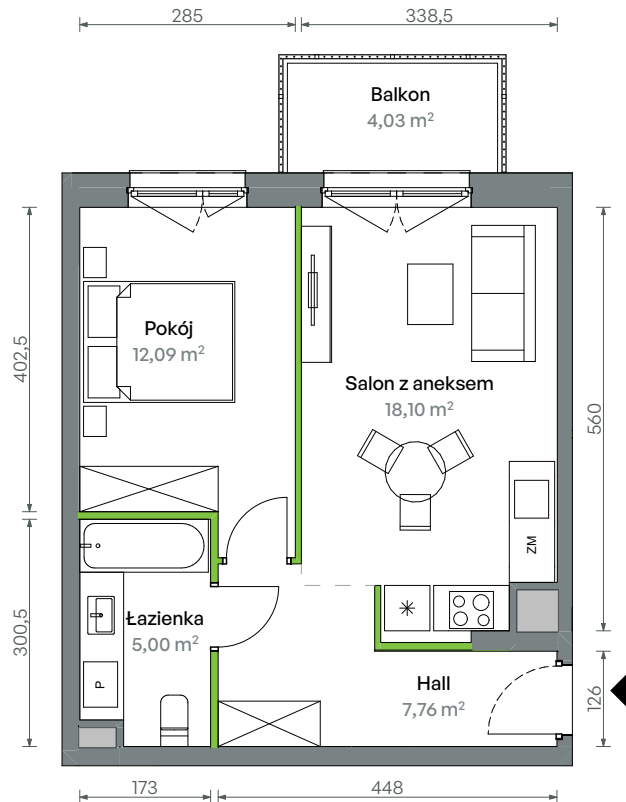

Oliwska Vita.

nr 1/A/1/25

Powierzchnia **42,95 m²**

Piętro 4

Aranżacja mieszkania jest przykładowa

Powierzchnia użytkowa

Hall	7,76
Łazienka	5,00
Pokój	12,09
Salon z aneksem	18,10
Razem	42,95 m²
Balkon	4,03

Rzut kondygnacji Piętro 4

Plan osiedla Budynek 1

U nas nigdy nie płacisz za powierzchnie pod ścianami działowymi