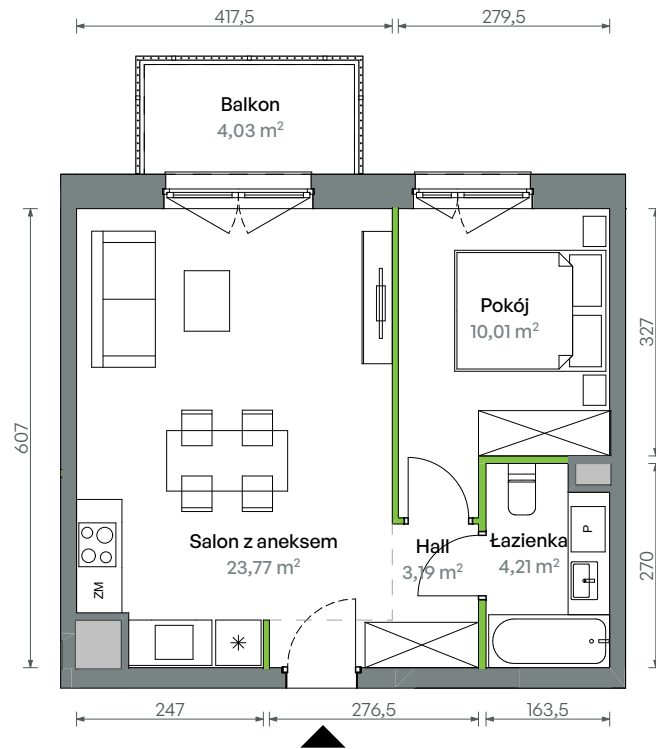

Oliwska Vita.

nr 1/A/2/46

Powierzchnia **41,18 m²**

Piętro 2

Aranżacja mieszkania jest przykładowa

Powierzchnia użytkowa

Salon z aneksem	23,77
Pokój	10,01
Łazienka	4,21
Hall	3,19
Razem	41,18 m²
Balkon	4,03

Rzut kondygnacji Piętro 2

Plan osiedla Budynek 1

U nas nigdy nie płacisz za powierzchnie pod ścianami działowymi