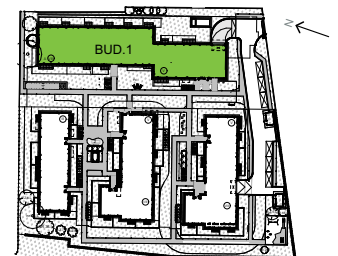

Oliwska Vita.

nr 1/A/2/51

Powierzchnia **69,96 m²**

Piętro 2

Aranżacja mieszkania jest przykładowa

Powierzchnia użytkowa

Salon z aneksem	23,90
Pokój 1	10,52
Pokój 2	8,87
Pokój 3	8,72
Korytarz	6,82
Łazienka 1	4,12
Hall	3,62
Łazienka 2	3,39
Razem	69,96 m²
Balkon	8,38

Rzut kondygnacji Piętro 2

Plan osiedla Budynek 1

U nas nigdy nie płacisz za powierzchnie pod ścianami działowymi