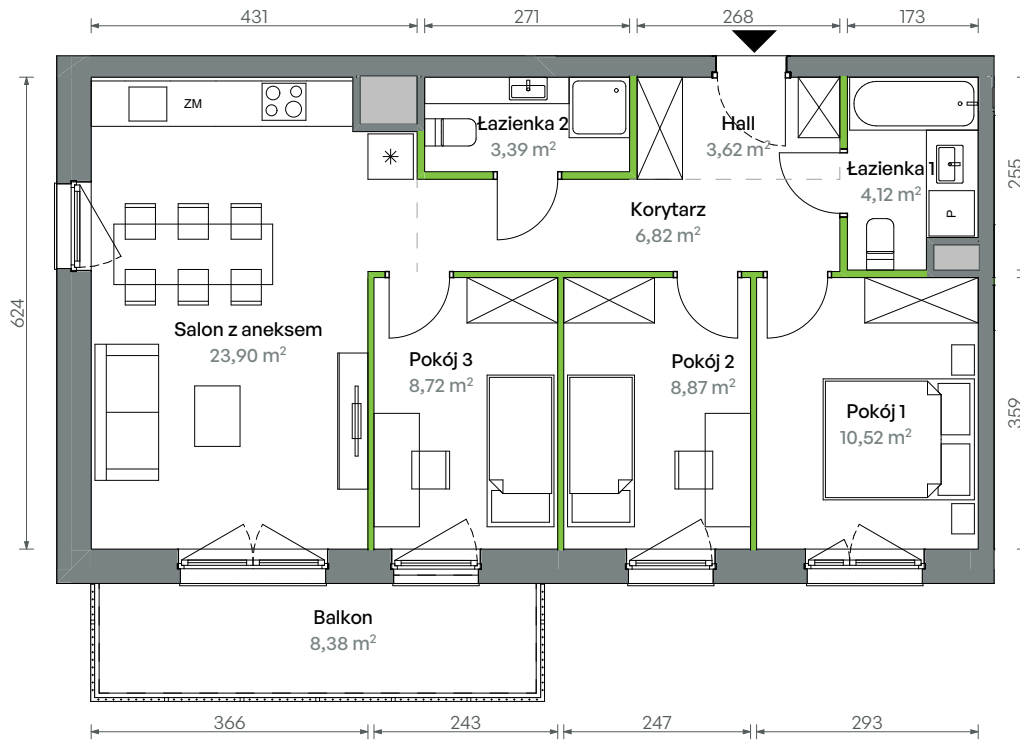

Oliwska Vita.

nr 1/A/2/51

Powierzchnia **69,96 m²**

Piętro 2

Aranżacja mieszkania jest przykładowa

Powierzchnia użytkowa

Salon z aneksem	23,90
Pokój 1	10,52
Pokój 2	8,87
Pokój 3	8,72
Korytarz	6,82
Łazienka 1	4,12
Hall	3,62
Łazienka 2	3,39
Razem	69,96 m²
Balkon	8,38

Rzut kondygnacji Piętro 2

Plan osiedla Budynek 1

U nas nigdy nie płacisz za powierzchnie pod ścianami działowymi