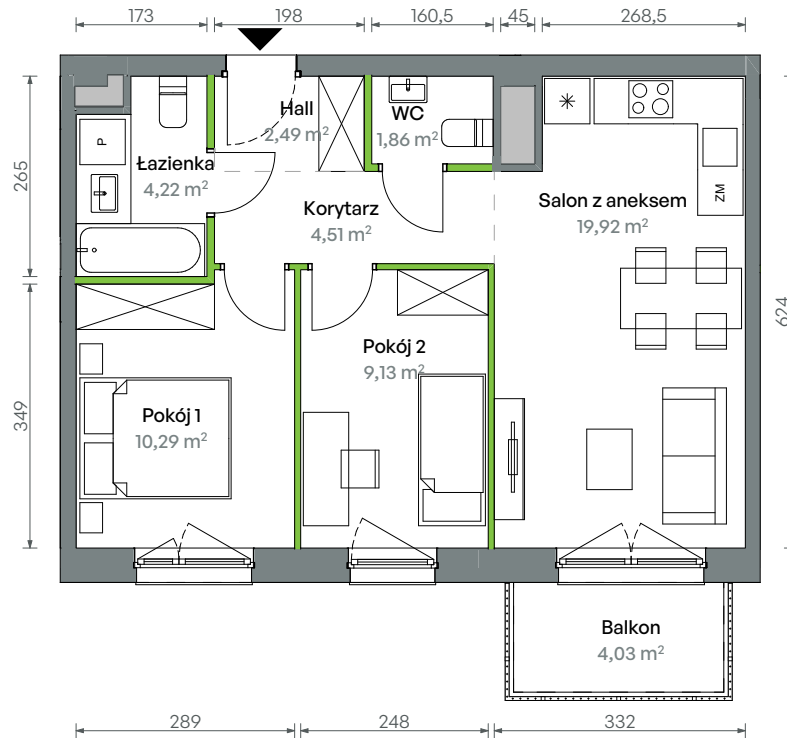

Oliwska Vita.

nr 1/A/2/52

Powierzchnia **52,42 m²**

Piętro 2

Aranżacja mieszkania jest przykładowa

Powierzchnia użytkowa

Salon z aneksem	19,92
Pokój 1	10,29
Pokój 2	9,13
Korytarz	4,51
Łazienka	4,22
Hall	2,49
WC	1,86
Razem	52,42 m²
Balkon	4,03

Rzut kondygnacji Piętro 2

Plan osiedla Budynek 1

U nas nigdy nie płacisz za powierzchnie pod ścianami działowymi