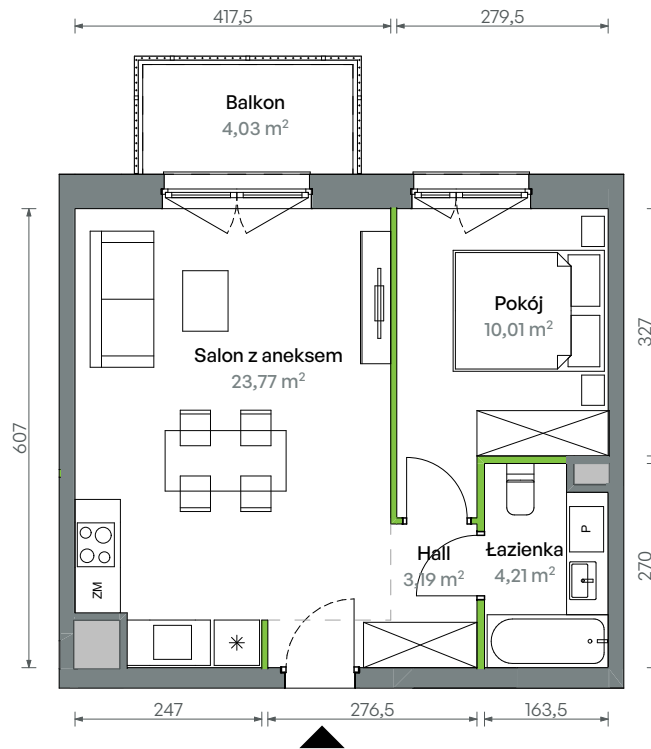

Oliwska Vita.

nr 1/A/2/64

Powierzchnia **41,18 m²**

Piętro 4

Aranżacja mieszkania jest przykładowa

Powierzchnia użytkowa

Salon z aneksem	23,77
Pokój	10,01
Łazienka	4,21
Hall	3,19
Razem	41,18 m²
Balkon	4,03

Rzut kondygnacji Piętro 4

Plan osiedla Budynek 1

U nas nigdy nie płacisz za powierzchnie pod ścianami działowymi