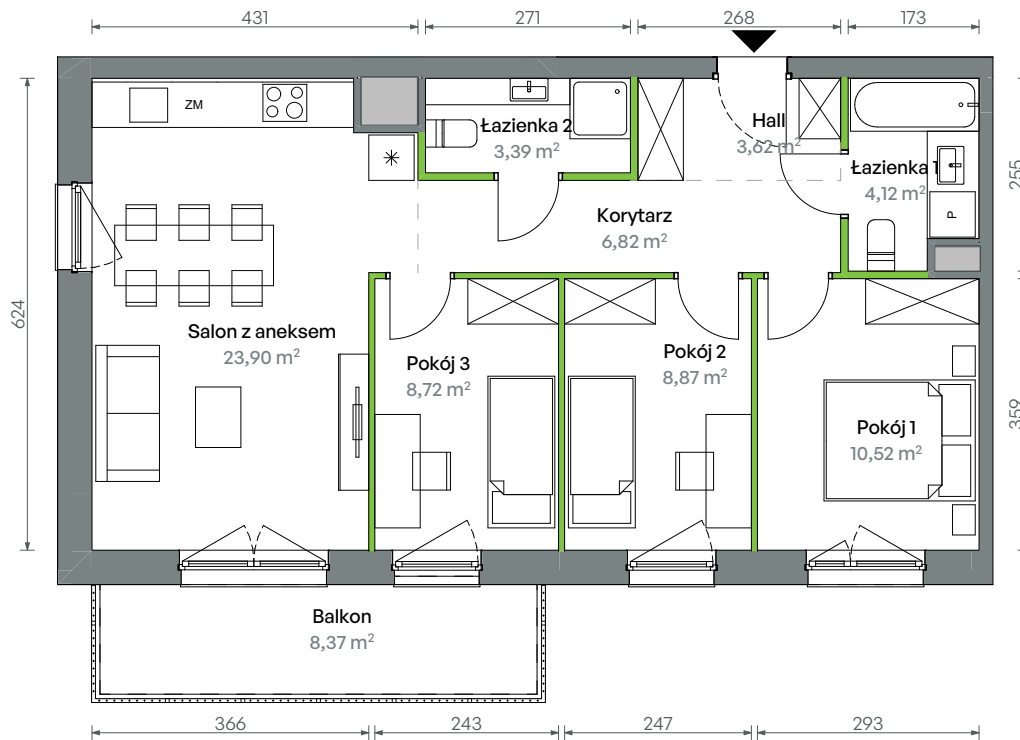

# Oliwska Vita.

nr 1/A/2/69

Powierzchnia **69,96 m<sup>2</sup>**

**Piętro 4**

Aranżacja mieszkania jest przykładowa

## Powierzchnia użytkowa

Salon z aneksem	23,90
Pokój 1	10,52
Pokój 2	8,87
Pokój 3	8,72
Korytarz	6,82
Łazienka 1	4,12
Hall	3,62
Łazienka 2	3,39
<b>Razem</b>	<b>69,96 m<sup>2</sup></b>
Balkon	8,37

## Rzut kondygnacji Piętro 4

## Plan osiedla Budynek 1

U nas nigdy nie płacisz za powierzchnie pod ścianami działowymi