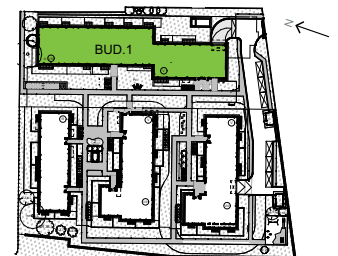

Plan osiedla Budynek 1

U nas nigdy nie płacisz za powierzchnie pod ścianami działowymi