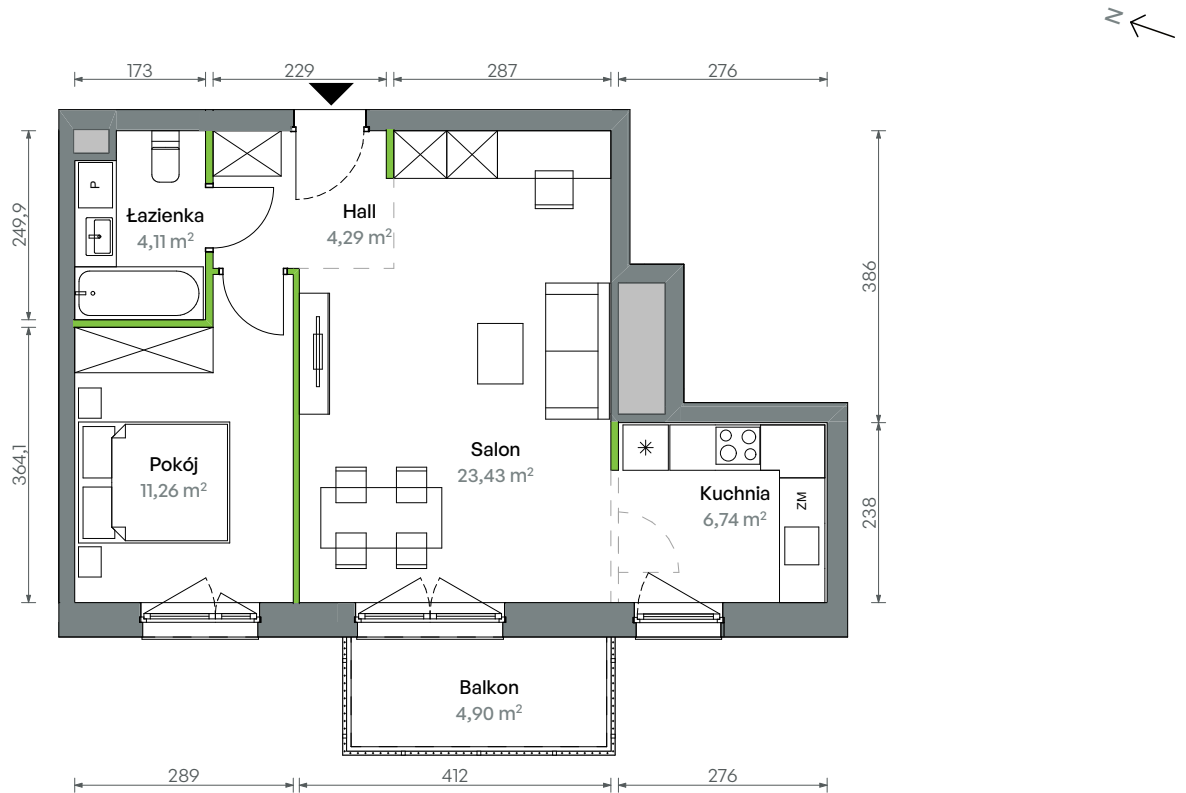

Oliwska Vita.

nr 1/A/2/71

Powierzchnia **49,83 m²**

Piętro 4

Aranżacja mieszkania jest przykładowa

Powierzchnia użytkowa

Salon	23,43
Kuchnia	6,74
Pokój	11,26
Hall	4,29
Łazienka	4,11
Razem	49,83 m²
Balkon	4,90

Rzut kondygnacji Piętro 4

Plan osiedla Budynek 1

U nas nigdy nie płacisz za powierzchnie pod ścianami działowymi