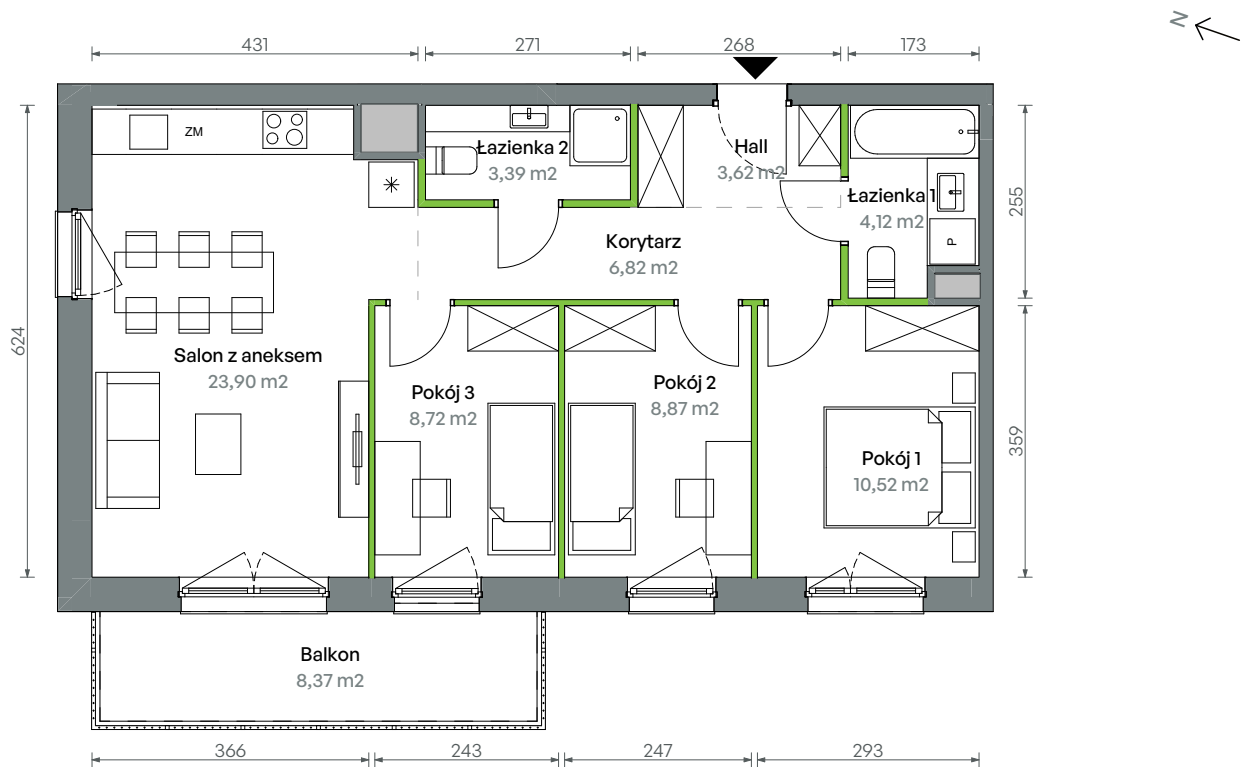

Oliwska Vita.

nr 1/A/2/77

Powierzchnia **69,96 m²**

Piętro 5

Aranżacja mieszkania jest przykładowa

Powierzchnia użytkowa

Salon z aneksem	23,90
Pokój 1	10,52
Pokój 2	8,87
Pokój 3	8,72
Korytarz	6,82
Łazienka 1	4,12
Hall	3,62
Łazienka 2	3,39
Razem	69,96 m²
Balkon	8,37

Rzut kondygnacji Piętro 5

Plan osiedla Budynek 1

U nas nigdy nie płacisz za powierzchnie pod ścianami działowymi