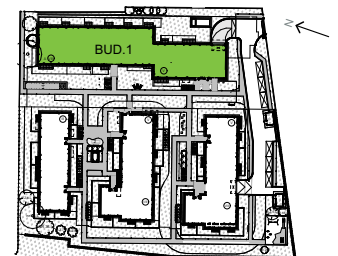

Oliwska Vita.

nr 1/A/2/77

Powierzchnia **69,96 m²**

Piętro 5

Aranżacja mieszkania jest przykładowa

Powierzchnia użytkowa

Salon z aneksem	23,90
Pokój 1	10,52
Pokój 2	8,87
Pokój 3	8,72
Korytarz	6,82
Łazienka 1	4,12
Hall	3,62
Łazienka 2	3,39
Razem	69,96 m²
Balkon	8,37

Rzut kondygnacji Piętro 5

Plan osiedla Budynek 1

U nas nigdy nie płacisz za powierzchnie pod ścianami działowymi