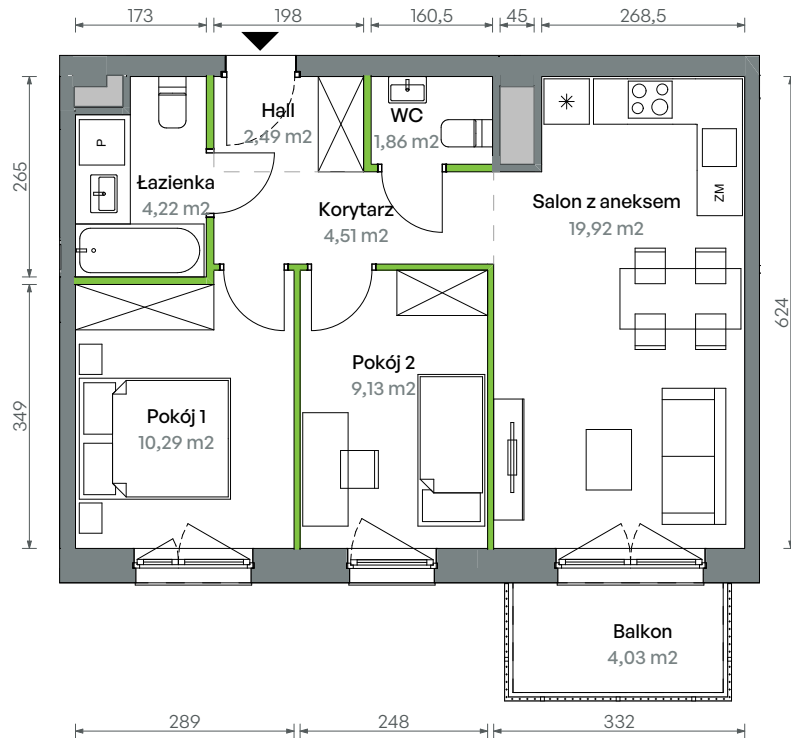

## nr 1/A/2/78

Powierzchnia **52,42 m<sup>2</sup>**

**Piętro 5**

Aranżacja mieszkania jest przykładowa

### Powierzchnia użytkowa

Salon z aneksem	19,92
Pokój 1	10,29
Pokój 2	9,13
Korytarz	4,51
Łazienka	4,22
Hall	2,49
WC	1,86
<b>Razem</b>	<b>52,42 m<sup>2</sup></b>
Balkon	4,03

### Plan osiedla Budynek 1

U nas nigdy nie płacisz za powierzchnie pod ścianami działowymi