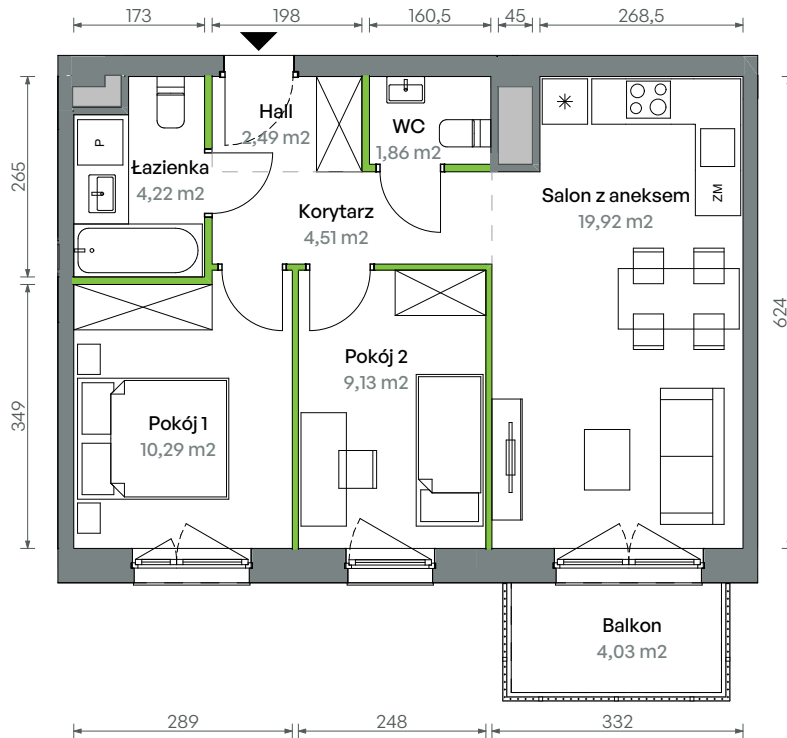

Oliwska Vita.

nr 1/A/2/86

Powierzchnia **52,42 m²**

Piętro 6

Aranżacja mieszkania jest przykładowa

Powierzchnia użytkowa

Salon z aneksem	19,92
Pokój 1	10,29
Pokój 2	9,13
Korytarz	4,51
Łazienka	4,22
Hall	2,49
WC	1,86
Razem	52,42 m²
Balkon	4,03

Rzut kondygnacji Piętro 6

Plan osiedla Budynek 1

U nas nigdy nie płacisz za powierzchnie pod ścianami działowymi