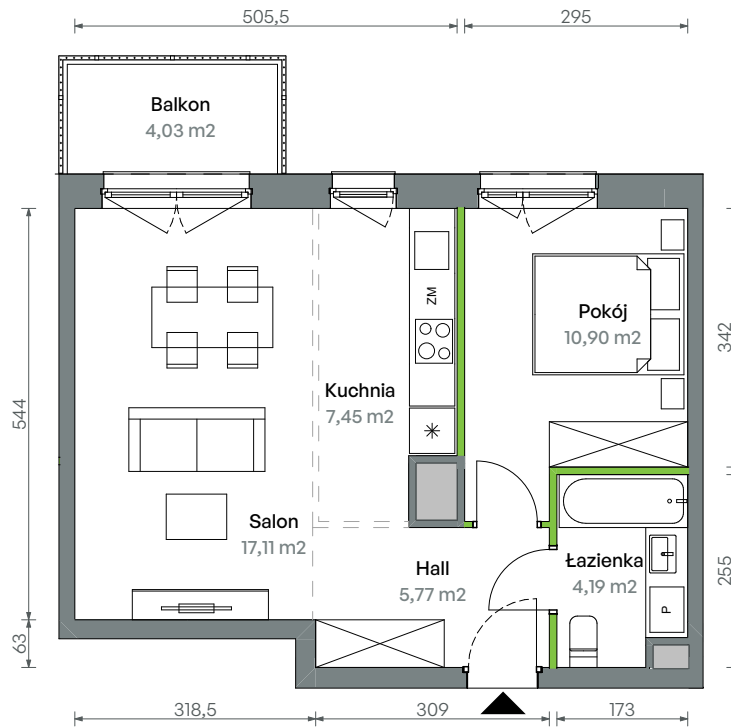

Oliwska Vita.

nr 1/A/2/91

Powierzchnia **45,42 m²**

Piętro 7

Aranżacja mieszkania jest przykładowa

Powierzchnia użytkowa

Salon	17,11
Kuchnia	7,45
Pokój	10,90
Hall	5,77
Łazienka	4,19
Razem	45,42 m²
Balkon	4,03

Rzut kondygnacji Piętro 7

Plan osiedla Budynek 1

U nas nigdy nie płacisz za powierzchnie pod ścianami działowymi