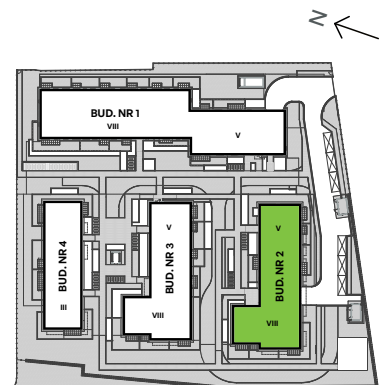

Oliwska Vita.

nr 2/B/2/26

Powierzchnia **51,34 m²**

Piętro 1

Aranżacja mieszkania jest przykładowa

Powierzchnia użytkowa

Salon z aneksem	24,32
Pokój	12,75
Hall	6,92
Łazienka	4,59
WC	2,76
Razem	51,34 m²
Balkon 1	8,30
Balkon 2	6,09

Rzut kondygnacji Piętro 1

Plan osiedla Budynek 2

U nas nigdy nie płacisz za powierzchnie pod ścianami działowymi