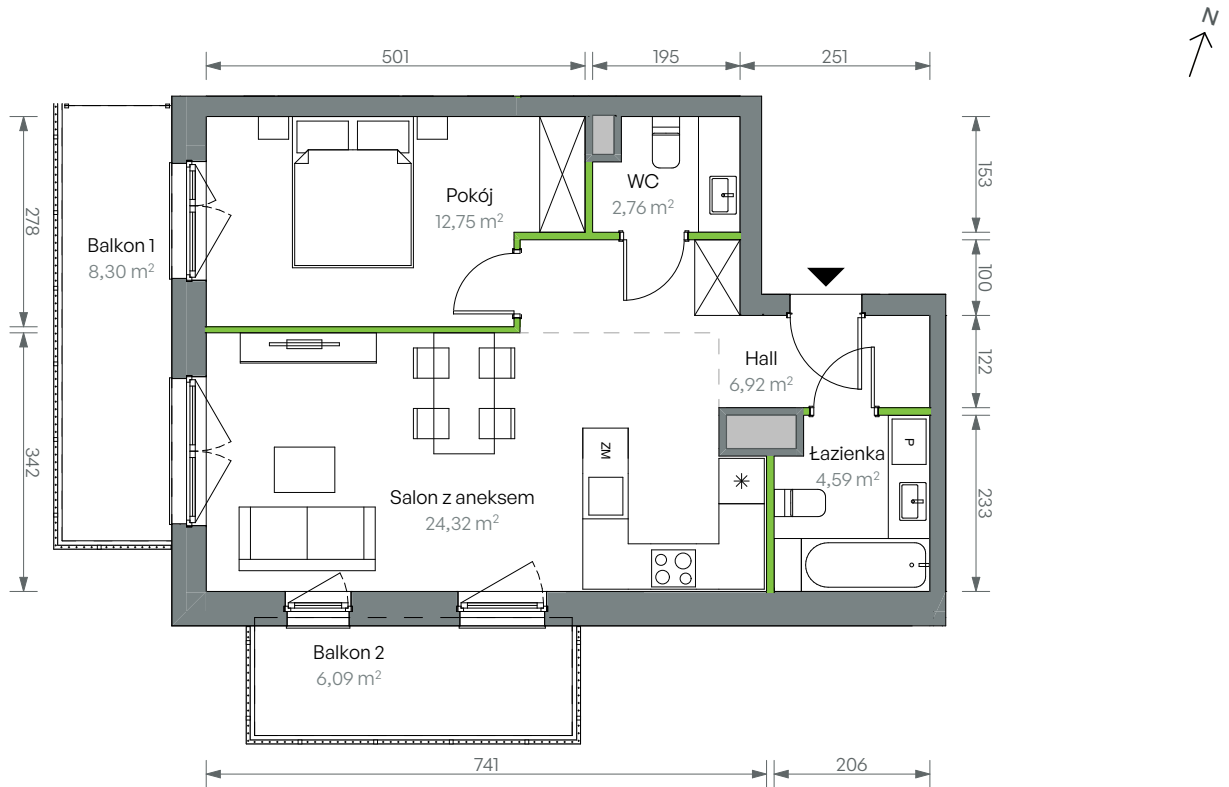

Oliwska Vita.

nr 2/B/2/26

Powierzchnia **51,34 m²**

Piętro 1

Aranżacja mieszkania jest przykładowa

Powierzchnia użytkowa

Salon z aneksem	24,32
Pokój	12,75
Hall	6,92
Łazienka	4,59
WC	2,76
Razem	51,34 m²
Balkon 1	8,30
Balkon 2	6,09

Rzut kondygnacji Piętro 1

Plan osiedla Budynek 2

U nas nigdy nie płacisz za powierzchnie pod ścianami działowymi