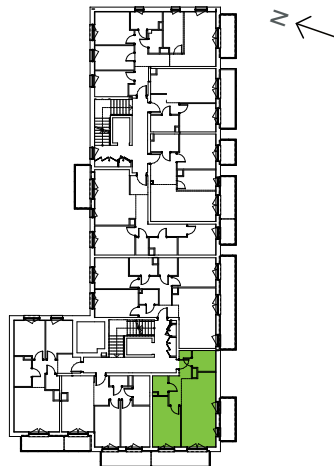

Oliwska Vita.

nr 2/B/2/26

Powierzchnia **51,34 m²**

Piętro 1

Aranżacja mieszkania jest przykładowa

Powierzchnia użytkowa

Salon z aneksem	24,32
Pokój	12,75
Hall	6,92
Łazienka	4,59
WC	2,76
Razem	51,34 m²
Balkon 1	8,30
Balkon 2	6,09

Rzut kondygnacji Piętro 1

Plan osiedla Budynek 2

U nas nigdy nie płacisz za powierzchnie pod ścianami działowymi