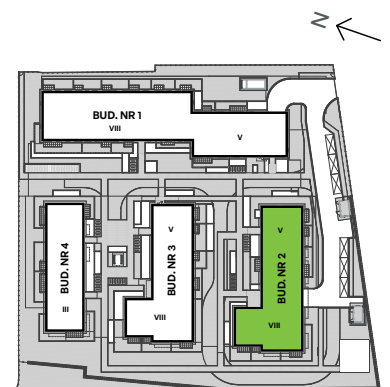

Oliwska Vita.

nr 2/B/2/41

Powierzchnia **54,09 m²**

Piętro 5

Aranżacja mieszkania jest przykładowa

Powierzchnia użytkowa

Salon z aneksem	17,23
Pokój 2	12,32
Pokój 1	10,87
Hall	7,07
Łazienka	4,79
WC	1,81
Razem	54,09 m²
Balkon 1	7,11
Balkon 2	3,54

Rzut kondygnacji Piętro 5

Plan osiedla Budynek 2

U nas nigdy nie płacisz za powierzchnie pod ścianami działowymi