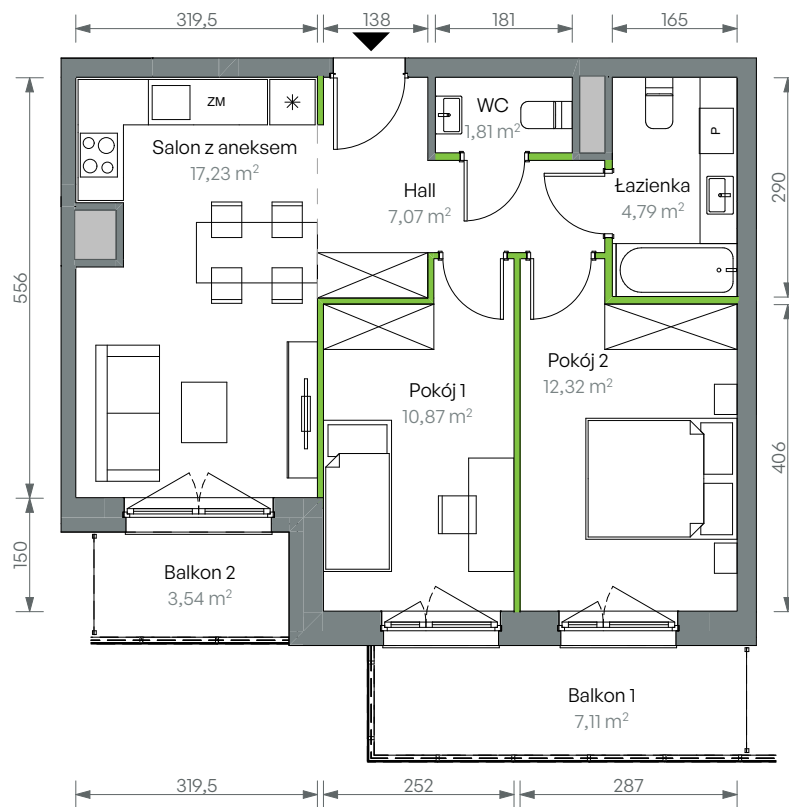

Oliwska Vita.

nr 2/B/2/41

Powierzchnia **54,09 m²**

Piętro 5

Aranżacja mieszkania jest przykładowa

Powierzchnia użytkowa

Salon z aneksem	17,23
Pokój 2	12,32
Pokój 1	10,87
Hall	7,07
Łazienka	4,79
WC	1,81
Razem	54,09 m²
Balkon 1	7,11
Balkon 2	3,54

Rzut kondygnacji Piętro 5

Plan osiedla Budynek 2

U nas nigdy nie płacisz za powierzchnie pod ścianami działowymi