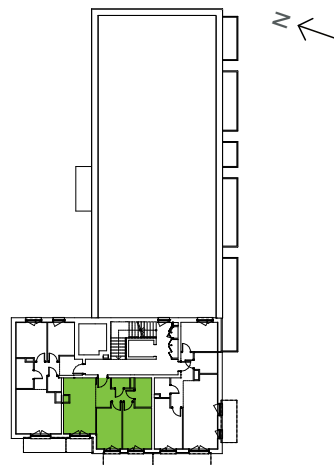

Oliwska Vita.

nr 2/B/2/41

Powierzchnia **54,09 m²**

Piętro 5

Aranżacja mieszkania jest przykładowa

Powierzchnia użytkowa

Salon z aneksem	17,23
Pokój 2	12,32
Pokój 1	10,87
Hall	7,07
Łazienka	4,79
WC	1,81
Razem	54,09 m²
Balkon 1	7,11
Balkon 2	3,54

Rzut kondygnacji Piętro 5

Plan osiedla Budynek 2

U nas nigdy nie płacisz za powierzchnie pod ścianami działowymi