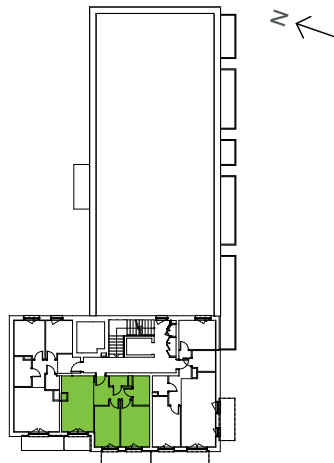

Oliwska Vita.

nr 2/B/2/47

Powierzchnia **54,09 m²**

Piętro 7

Aranżacja mieszkania jest przykładowa

Powierzchnia użytkowa

Salon z aneksem	17,23
Pokój 2	12,32
Pokój 1	10,87
Hall	7,07
Łazienka	4,79
WC	1,81
Razem	54,09 m²
Balkon 1	7,11
Balkon 2	3,54

Rzut kondygnacji Piętro 7

Plan osiedla Budynek 2

U nas nigdy nie płacisz za powierzchnie pod ścianami działowymi