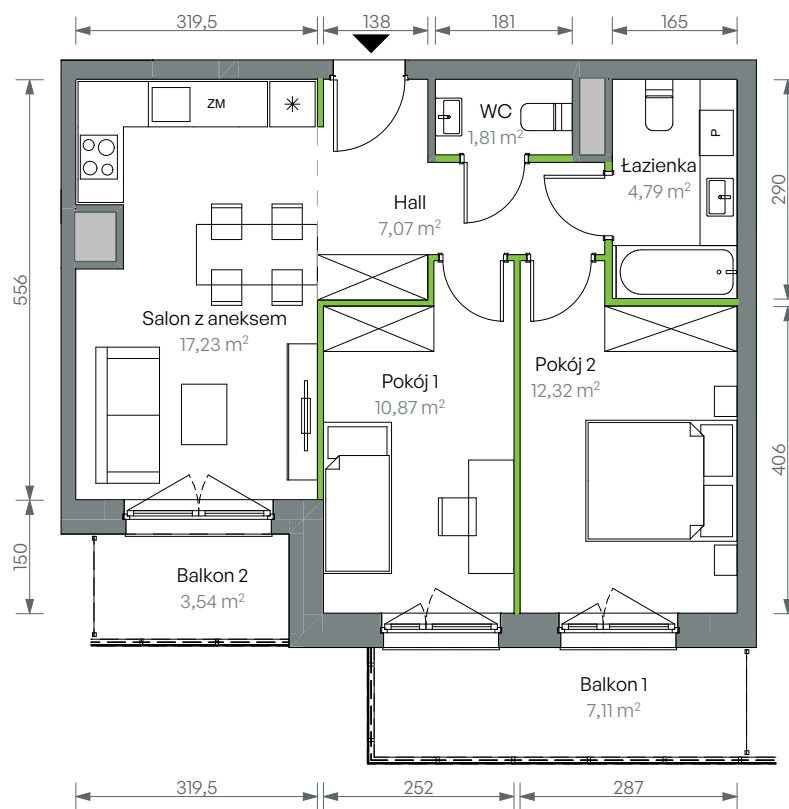

Oliwska Vita.

nr 2/B/2/47

Powierzchnia **54,09 m²**

Piętro 7

Aranżacja mieszkania jest przykładowa

Powierzchnia użytkowa

Salon z aneksem	17,23
Pokój 2	12,32
Pokój 1	10,87
Hall	7,07
Łazienka	4,79
WC	1,81
Razem	54,09 m²
Balkon 1	7,11
Balkon 2	3,54

Rzut kondygnacji Piętro 7

Plan osiedla Budynek 2

U nas nigdy nie płacisz za powierzchnie pod ścianami działowymi