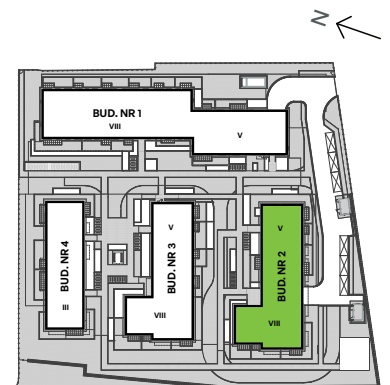

Oliwska Vita.

nr 2/B/2/47

Powierzchnia **54,09 m²**

Piętro 7

Aranżacja mieszkania jest przykładowa

Powierzchnia użytkowa

Salon z aneksem	17,23
Pokój 2	12,32
Pokój 1	10,87
Hall	7,07
Łazienka	4,79
WC	1,81
Razem	54,09 m²
Balkon 1	7,11
Balkon 2	3,54

Rzut kondygnacji Piętro 7

Plan osiedla Budynek 2

U nas nigdy nie płacisz za powierzchnie pod ścianami działowymi