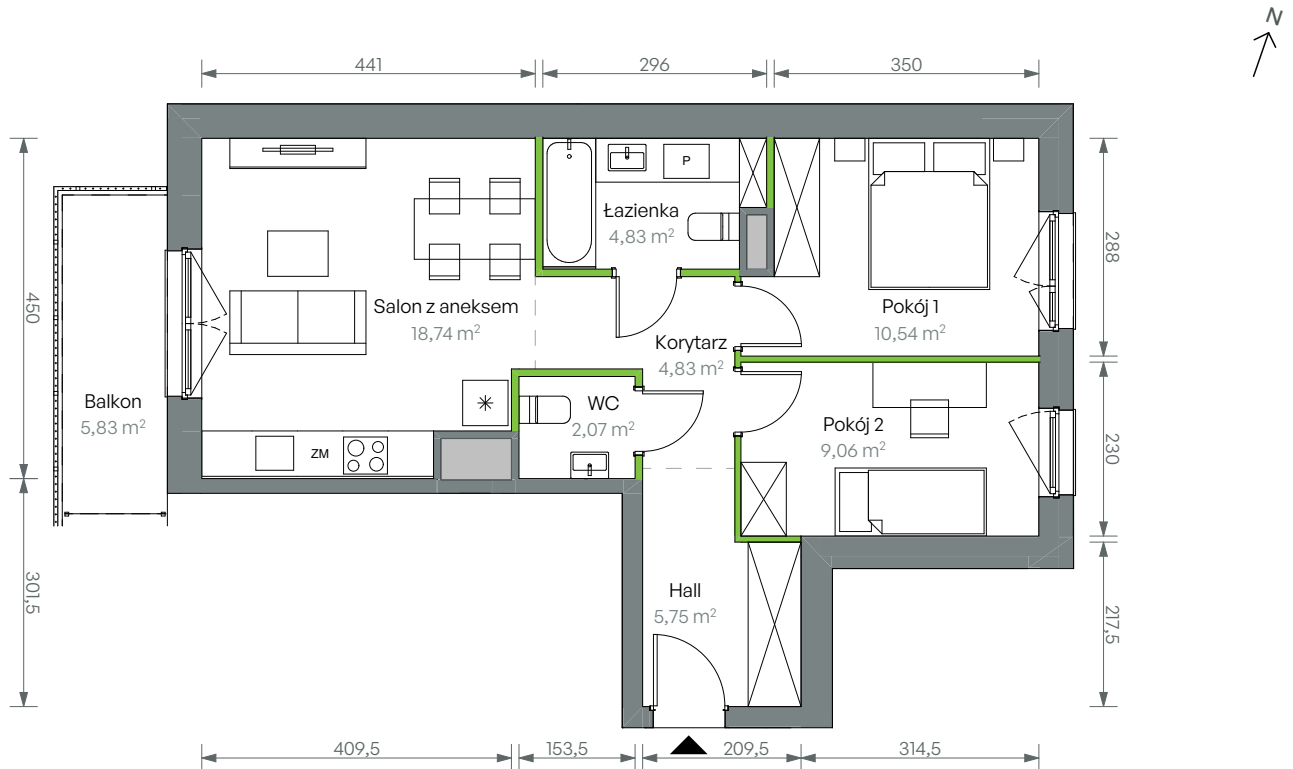

## nr 3/B/4/68

Powierzchnia **55,82 m<sup>2</sup>**

**Piętro 1**

Aranżacja mieszkania jest przykładowa

### Powierzchnia użytkowa

Salon z aneksem	18,74
Pokój 1	10,54
Pokój 2	9,06
Łazienka	4,83
Korytarz	4,83
Hall	5,75
WC	2,07
<b>Razem</b>	<b>55,82 m<sup>2</sup></b>
Balkon	5,83

### Plan osiedla Budynek 3

U nas nigdy nie płacisz za powierzchnie pod ścianami działowymi