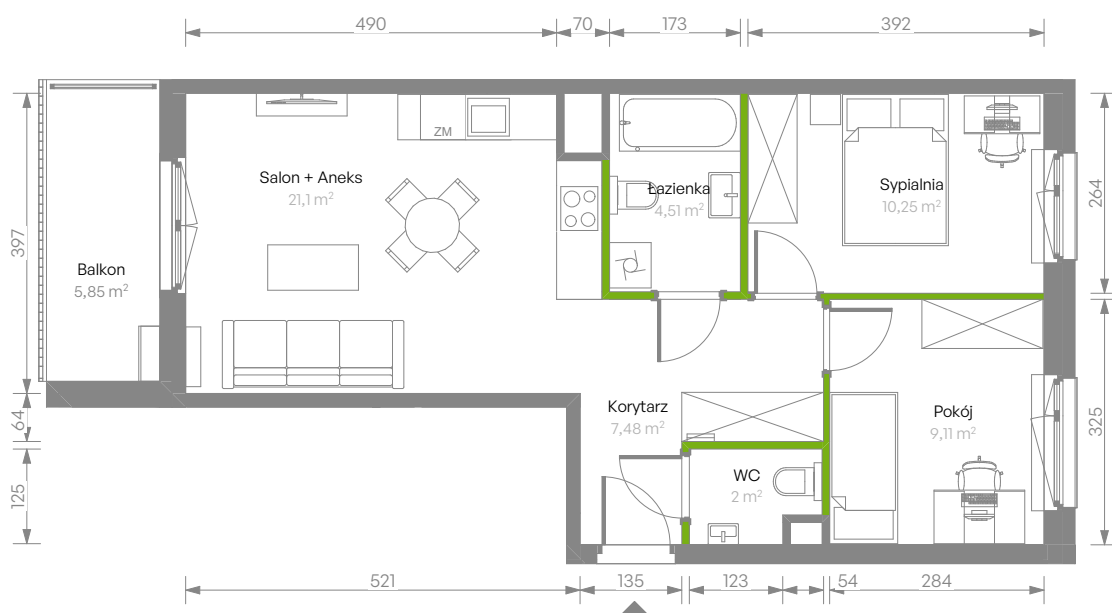

Bemosphere

nr C.12

Powierzchnia **54,45 m²**

Piętro 3

Aranżacja mieszkania jest przykładowa

Powierzchnia użytkowa

Salon + Aneks	21,10 m ²
Sypialnia	10,25 m ²
Pokój	9,11 m ²
Łazienka	4,51 m ²
WC	2,00 m ²
Korytarz	7,48 m ²
Razem	54,45 m²
+ Balkon	5,85 m ²

Rzut kondygnacji Piętro 3

Plan osiedla Budynek C

U nas nigdy nie płacisz za powierzchnię pod ścianami działowymi