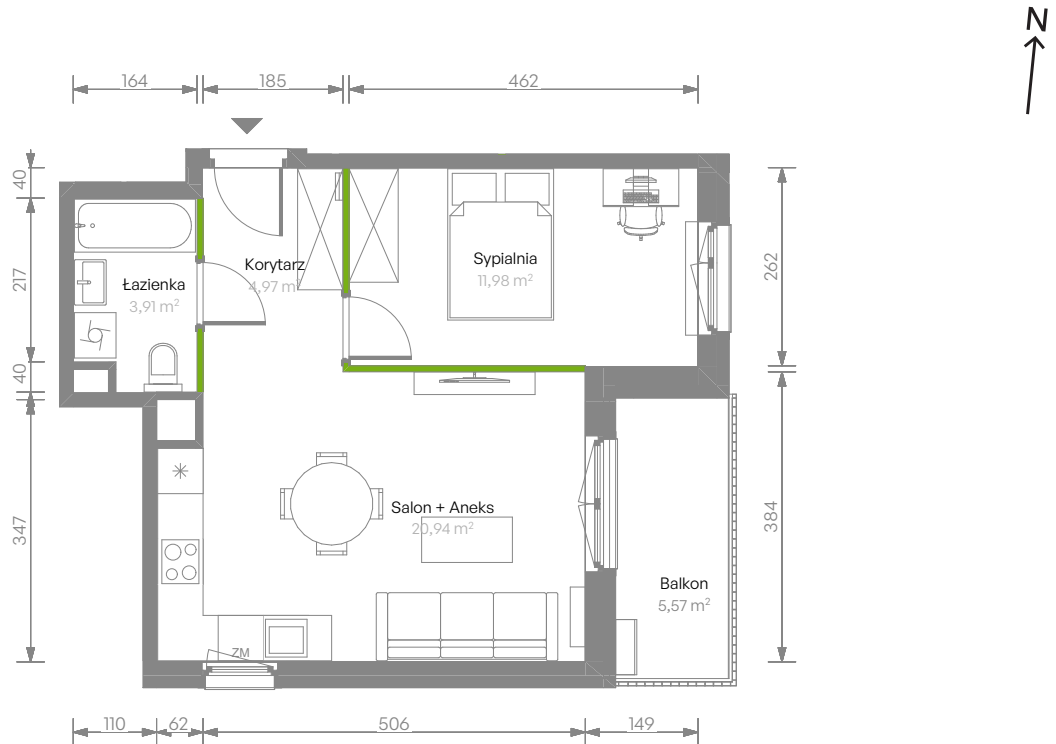

## nr C.18

Powierzchnia **41,80 m<sup>2</sup>**

Piętro **5**

Aranżacja mieszkania jest przykładowa

### Powierzchnia użytkowa

Salon + Aneks	20,94 m <sup>2</sup>
Sypialnia	11,98 m <sup>2</sup>
Łazienka	3,91 m <sup>2</sup>
Korytarz	4,97 m <sup>2</sup>
<b>Razem</b>	<b>41,80 m<sup>2</sup></b>
+ Balkon	5,57 m <sup>2</sup>