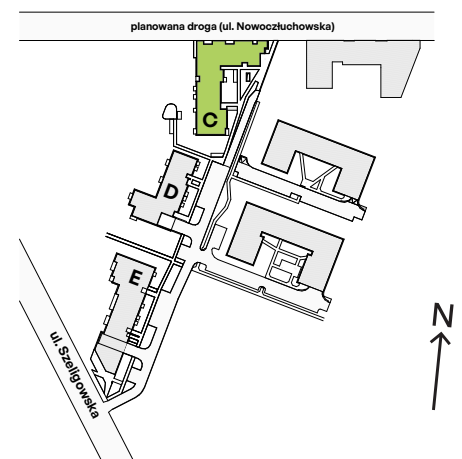

## nr C.18

Powierzchnia **41,80 m<sup>2</sup>**

Piętro **5**

Aranżacja mieszkania jest przykładowa

### Powierzchnia użytkowa

Salon + Aneks	20,94 m <sup>2</sup>
Sypialnia	11,98 m <sup>2</sup>
Łazienka	3,91 m <sup>2</sup>
Korytarz	4,97 m <sup>2</sup>
<b>Razem</b>	<b>41,80 m<sup>2</sup></b>
+ Balkon	5,57 m <sup>2</sup>

### Plan osiedla Budynek C

U nas nigdy nie płacisz za powierzchnię pod ścianami działowymi