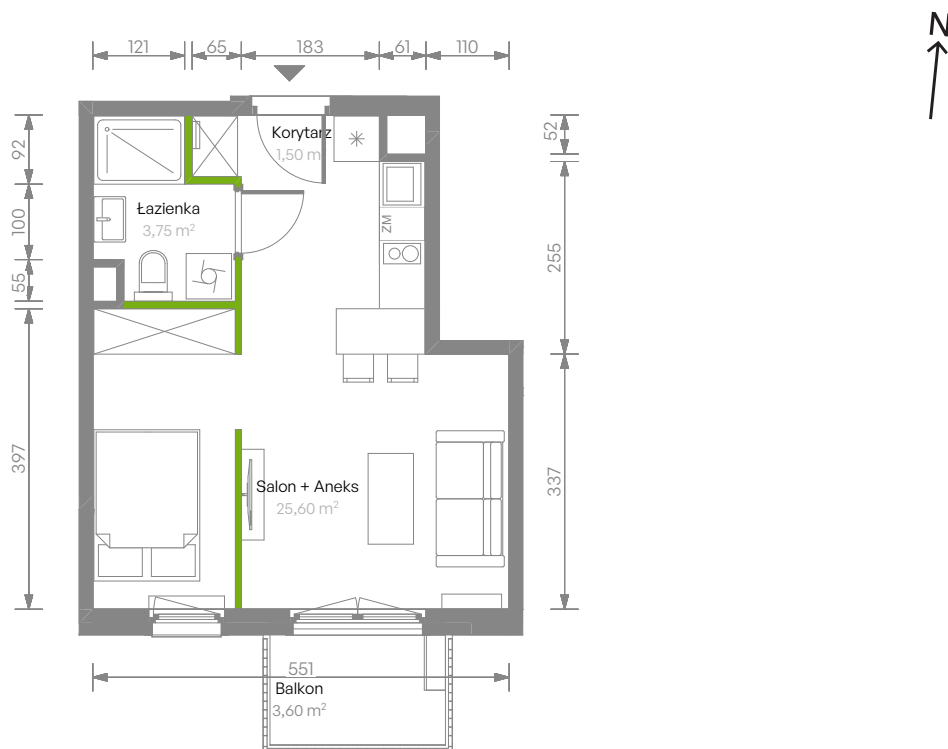

Bemosphere

nr C.19

Powierzchnia **30,85 m²**

Piętro 5

Aranżacja mieszkania jest przykładowa

Powierzchnia użytkowa

Salon + Aneks	25,60 m ²
Łazienka	3,75 m ²
Korytarz	1,50 m ²
Razem	30,85 m²
+ Balkon	3,60 m ²

Rzut kondygnacji Piętro 5

Plan osiedla Budynek C

U nas nigdy nie płacisz za powierzchnię pod ścianami działowymi