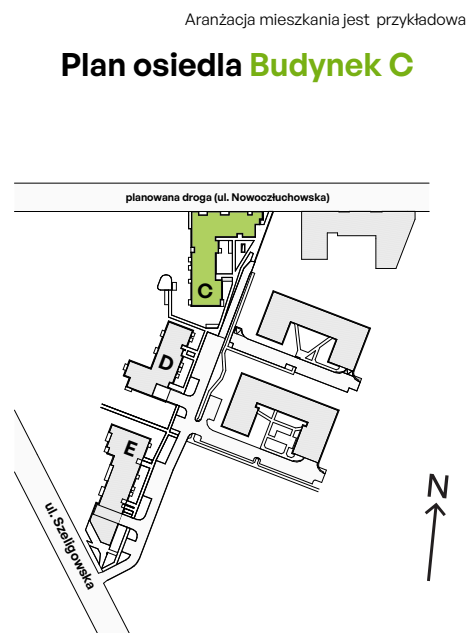

Bemosphere

nr C.23

Powierzchnia **30,85 m²**

Piętro 6

Powierzchnia użytkowa

Salon + Aneks	25,60 m ²
Łazienka	3,75 m ²
Korytarz	1,50 m ²
Razem	30,85 m²
+ Balkon	3,60 m ²

Rzut kondygnacji Piętro 6

Plan osiedla Budynek C

U nas nigdy nie płacisz za powierzchnię pod ścianami działowymi