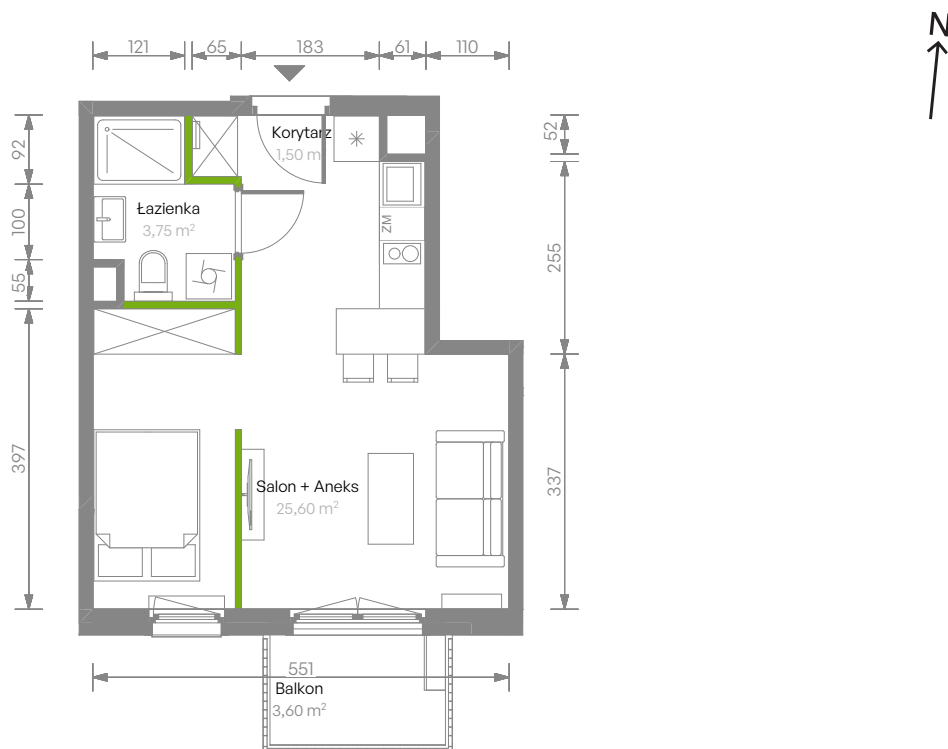

Bemosphere

nr C.23

Powierzchnia **30,85 m²**

Piętro 6

Powierzchnia użytkowa

Salon + Aneks	25,60 m ²
Łazienka	3,75 m ²
Korytarz	1,50 m ²
Razem	30,85 m²
+ Balkon	3,60 m ²

Rzut kondygnacji Piętro 6

Plan osiedla Budynek C

U nas nigdy nie płacisz za powierzchnię pod ścianami działowymi