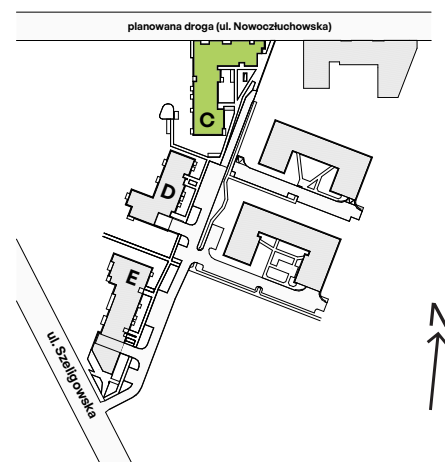

## nr C.38

Powierzchnia **60,48 m<sup>2</sup>**

**Piętro 2**

Aranżacja mieszkania jest przykładowa

### Powierzchnia użytkowa

Salon+Aneks	27,14 m <sup>2</sup>
Sypialnia	10,08 m <sup>2</sup>
Pokój	9,47 m <sup>2</sup>
Łazienka	4,23 m <sup>2</sup>
WC	1,50 m <sup>2</sup>
Korytarz	8,06 m <sup>2</sup>
<b>Razem</b>	<b>60,48 m<sup>2</sup></b>
+ Balkon	6,00 m <sup>2</sup>

### Plan osiedla Budynek C

U nas nigdy nie płacisz za powierzchnię pod ścianami działowymi