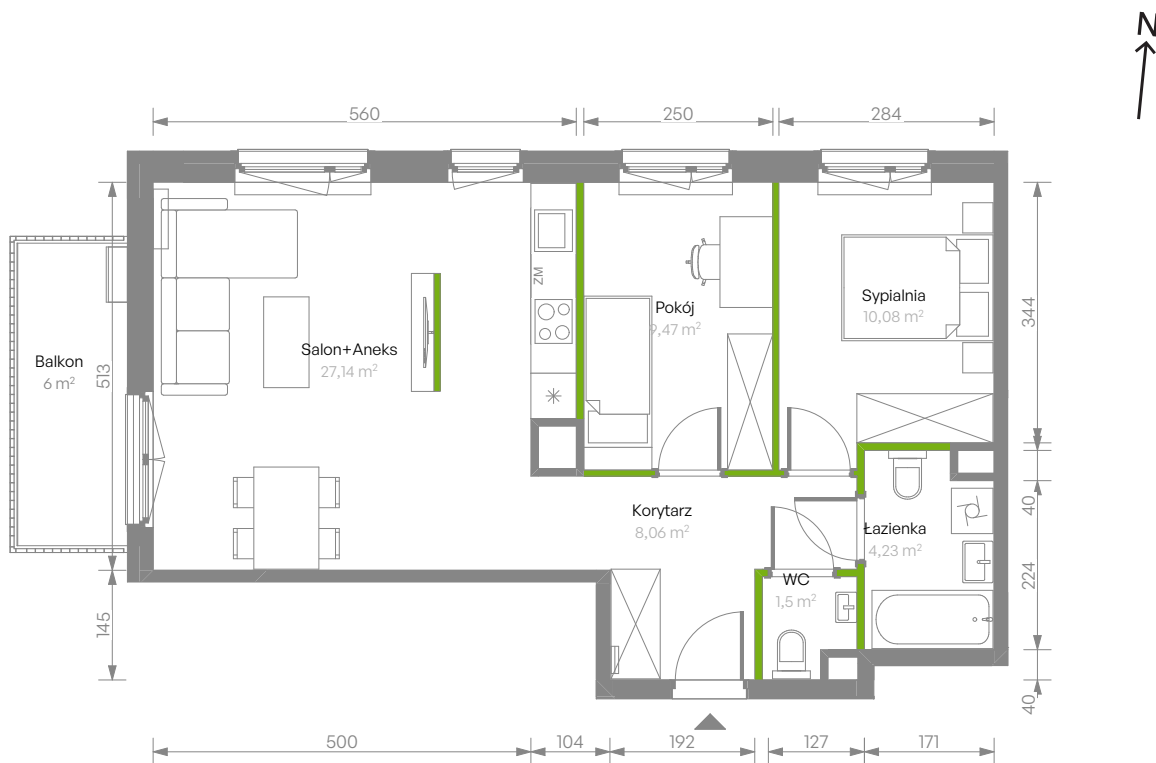

## nr C.38

Powierzchnia **60,48 m<sup>2</sup>**

**Piętro 2**

Aranżacja mieszkania jest przykładowa

### Powierzchnia użytkowa

Salon+Aneks	27,14 m <sup>2</sup>
Sypialnia	10,08 m <sup>2</sup>
Pokój	9,47 m <sup>2</sup>
Łazienka	4,23 m <sup>2</sup>
WC	1,50 m <sup>2</sup>
Korytarz	8,06 m <sup>2</sup>
<b>Razem</b>	<b>60,48 m<sup>2</sup></b>
+ Balkon	6,00 m <sup>2</sup>