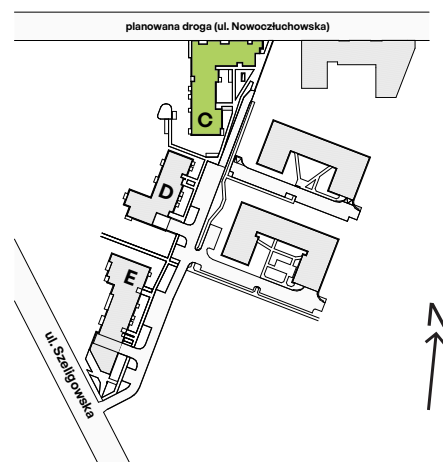

## nr C.42

Powierzchnia **39,67 m<sup>2</sup>**

**Piętro 3**

Aranżacja mieszkania jest przykładowa

### Powierzchnia użytkowa

Salon+Aneks	21,15 m <sup>2</sup>
Sypialnia	9,58 m <sup>2</sup>
Łazienka	4,02 m <sup>2</sup>
Korytarz	4,92 m <sup>2</sup>
<b>Razem</b>	<b>39,67 m<sup>2</sup></b>
+ Loggia	3,77 m <sup>2</sup>

### Plan osiedla Budynek C

U nas nigdy nie płacisz za powierzchnię pod ścianami działowymi