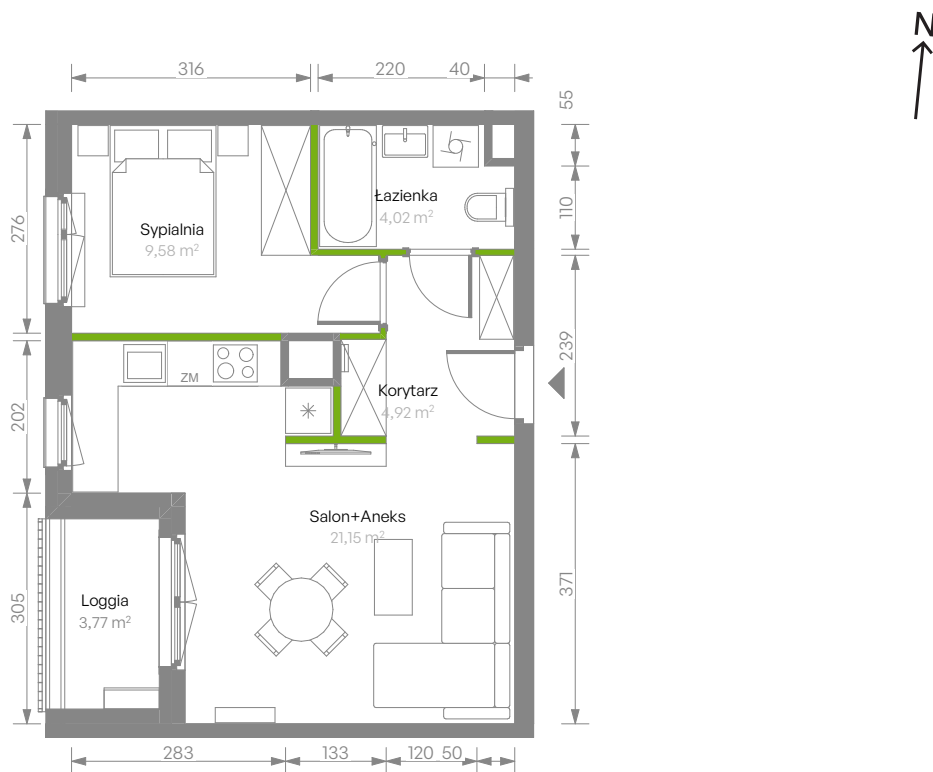

## nr C.42

Powierzchnia **39,67 m<sup>2</sup>**

**Piętro 3**

Aranżacja mieszkania jest przykładowa

### Powierzchnia użytkowa

Salon+Aneks	21,15 m <sup>2</sup>
Sypialnia	9,58 m <sup>2</sup>
Łazienka	4,02 m <sup>2</sup>
Korytarz	4,92 m <sup>2</sup>
<b>Razem</b>	<b>39,67 m<sup>2</sup></b>
+ Loggia	3,77 m <sup>2</sup>

### Plan osiedla Budynek C

U nas nigdy nie płacisz za powierzchnię pod ścianami działowymi