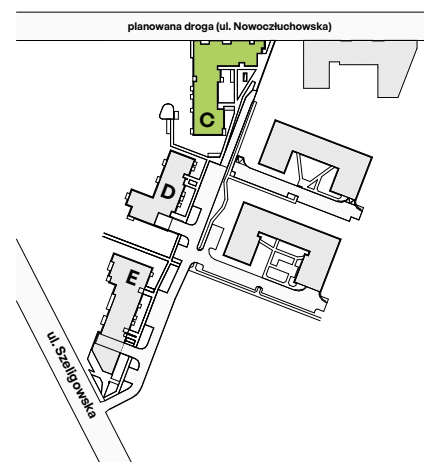

Bemosphere

nr C.45

Powierzchnia **55,96 m²**

Piętro 3

Aranżacja mieszkania jest przykładowa

Powierzchnia użytkowa

Salon+Aneks	22,05 m ²
Sypialnia	10,11 m ²
Pokój	9,15 m ²
Łazienka	4,58 m ²
WC	2,87 m ²
Korytarz	7,20 m ²
Razem	55,96 m²
+ Balkon	5,29 m ²

Rzut kondygnacji Piętro 3

Plan osiedla Budynek C

U nas nigdy nie płacisz za powierzchnię pod ścianami działowymi