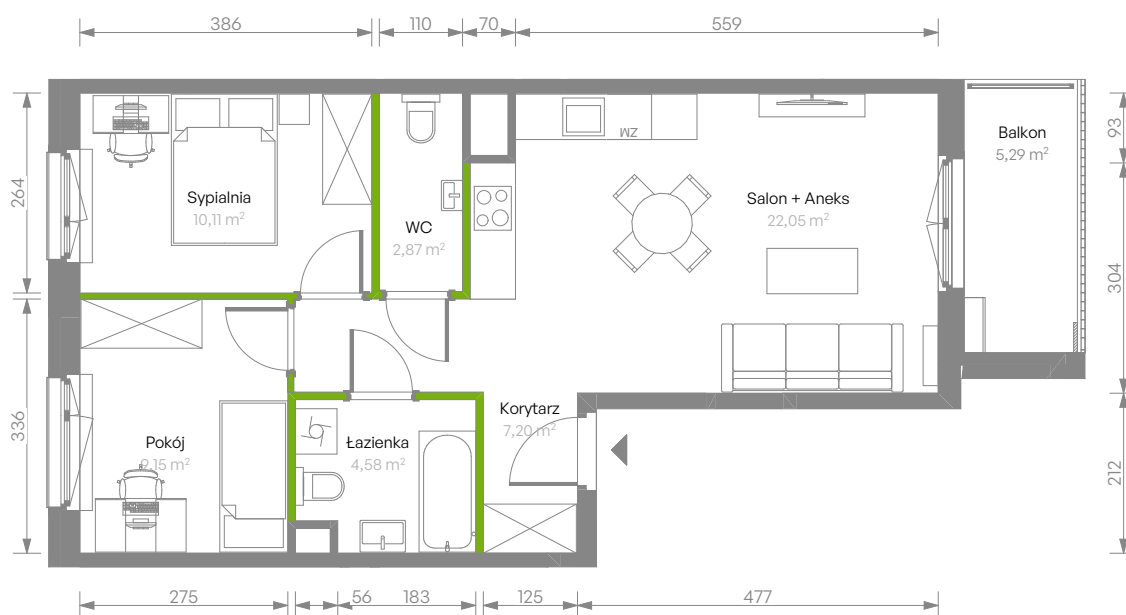

Bemosphere

nr C.45

Powierzchnia **55,96 m²**

Piętro 3

Aranżacja mieszkania jest przykładowa

Powierzchnia użytkowa

Salon+Aneks	22,05 m ²
Sypialnia	10,11 m ²
Pokój	9,15 m ²
Łazienka	4,58 m ²
WC	2,87 m ²
Korytarz	7,20 m ²
Razem	55,96 m²
+ Balkon	5,29 m ²

Rzut kondygnacji Piętro 3

Plan osiedla Budynek C

U nas nigdy nie płacisz za powierzchnię pod ścianami działowymi