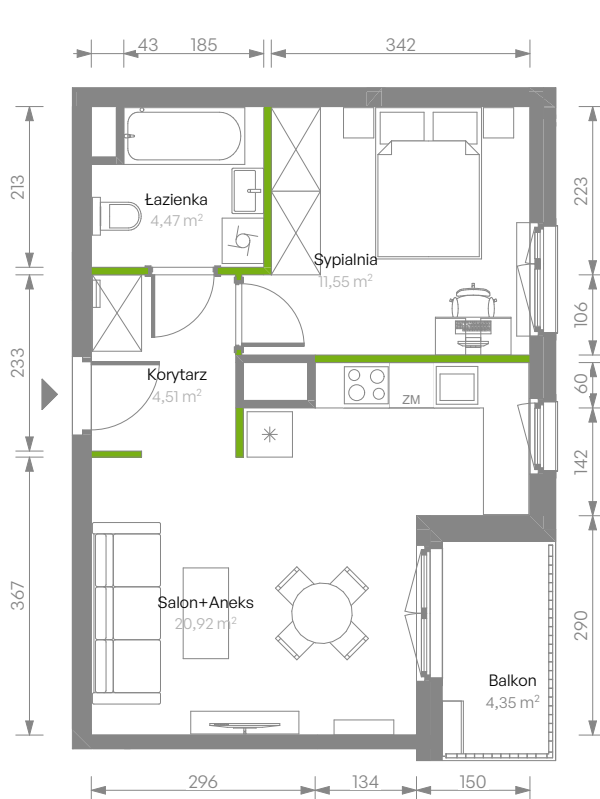

## nr C.46

Powierzchnia **41,45 m<sup>2</sup>**

**Piętro 4**

Aranżacja mieszkania jest przykładowa

### Powierzchnia użytkowa

Salon+Aneks	20,92 m <sup>2</sup>
Sypialnia	11,55 m <sup>2</sup>
Łazienka	4,47 m <sup>2</sup>
Korytarz	4,51 m <sup>2</sup>
<b>Razem</b>	<b>41,45 m<sup>2</sup></b>
+ Balkon	4,35 m <sup>2</sup>