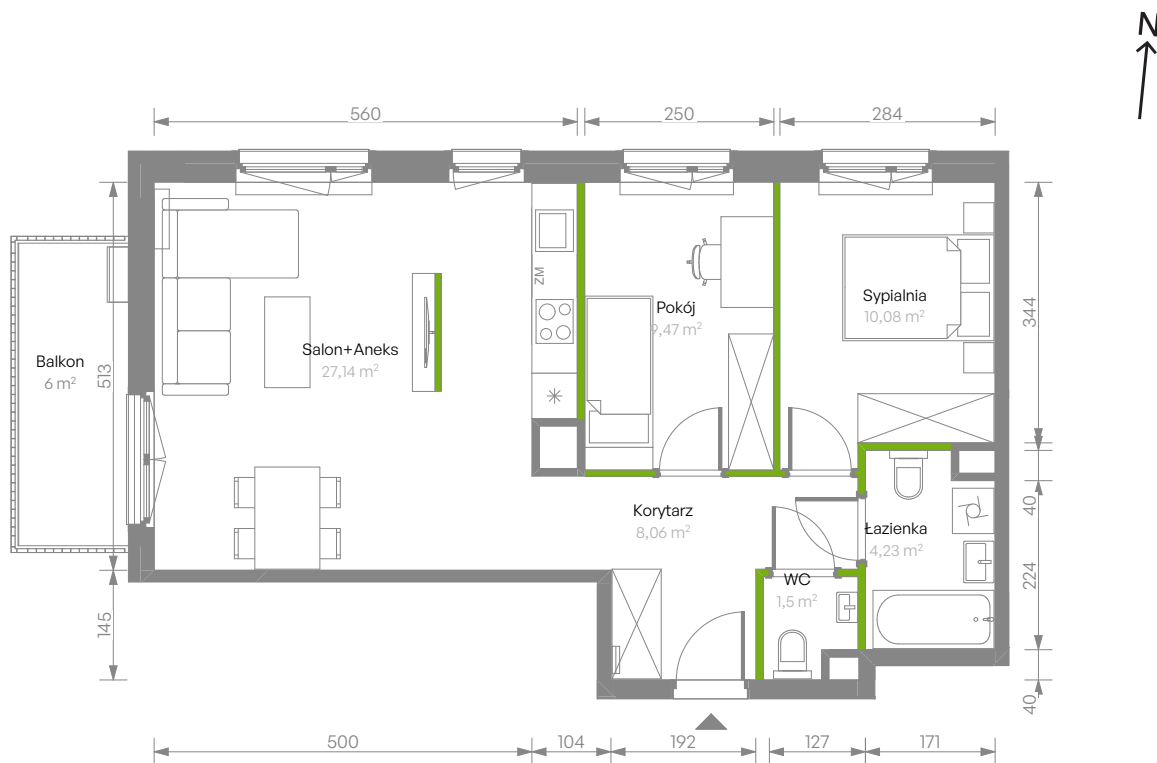

Bemosphere, nr C.50

Powierzchnia **60,48 m²**

Piętro 4

Aranżacja mieszkania jest przykładowa

Powierzchnia użytkowa

Salon+Aneks	27,14 m ²
Sypialnia	10,08 m ²
Pokój	9,47 m ²
Łazienka	4,23 m ²
WC	1,50 m ²
Korytarz	8,06 m ²
Razem	60,48 m²
+ Balkon	6,00 m ²

Rzut kondygnacji Piętro 4

Plan osiedla Budynek C

U nas nigdy nie płacisz za powierzchnię pod ścianami działowymi