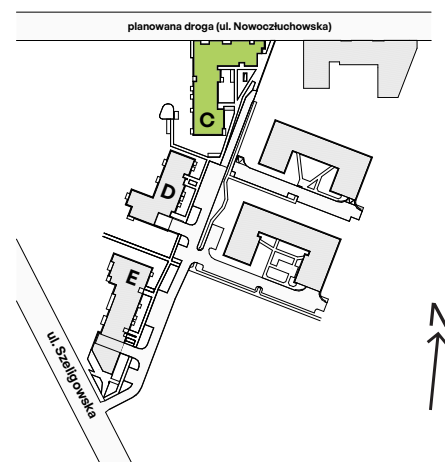

Bemosphere, nr C.50

Powierzchnia **60,48 m²**

Piętro 4

Aranżacja mieszkania jest przykładowa

Powierzchnia użytkowa

Salon+Aneks	27,14 m ²
Sypialnia	10,08 m ²
Pokój	9,47 m ²
Łazienka	4,23 m ²
WC	1,50 m ²
Korytarz	8,06 m ²
Razem	60,48 m²
+ Balkon	6,00 m ²

Rzut kondygnacji Piętro 4

Plan osiedla Budynek C

U nas nigdy nie płacisz za powierzchnię pod ścianami działowymi