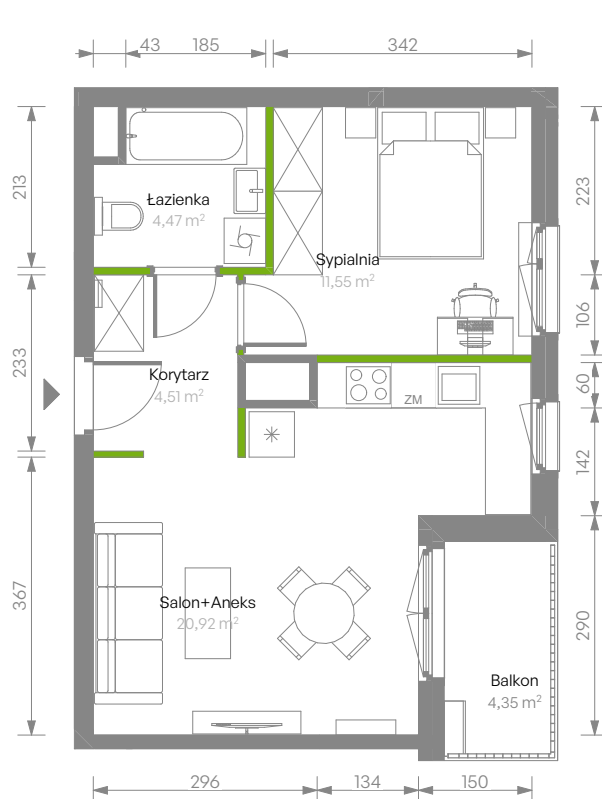

Bemosphere

nr C.52

Powierzchnia **41,45 m²**

Piętro 5

Aranżacja mieszkania jest przykładowa

Powierzchnia użytkowa

Salon+Aneks	20,92 m ²
Sypialnia	11,55 m ²
Łazienka	4,47 m ²
Korytarz	4,51 m ²
Razem	41,45 m²
+ Balkon	4,35 m ²

Rzut kondygnacji **Piętro 5**

Plan osiedla **Budynek C**

U nas nigdy nie płacisz za powierzchnię pod ścianami działowymi