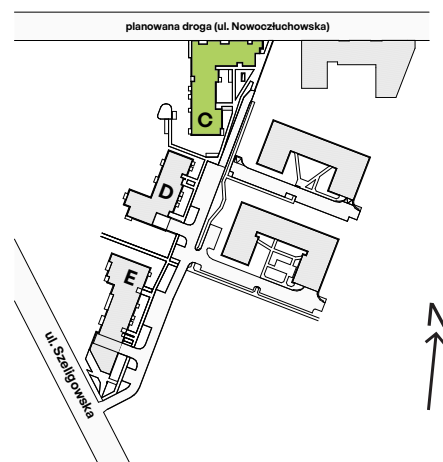

## nr C.55

Powierzchnia **39,67 m<sup>2</sup>**

**Piętro 5**

Aranżacja mieszkania jest przykładowa

### Powierzchnia użytkowa

Salon+Aneks	21,15 m <sup>2</sup>
Sypialnia	9,58 m <sup>2</sup>
Łazienka	4,02 m <sup>2</sup>
Korytarz	4,92 m <sup>2</sup>
<b>Razem</b>	<b>39,67 m<sup>2</sup></b>
+ Loggia	3,83 m <sup>2</sup>

### Plan osiedla Budynek C

U nas nigdy nie płacisz za powierzchnię pod ścianami działowymi