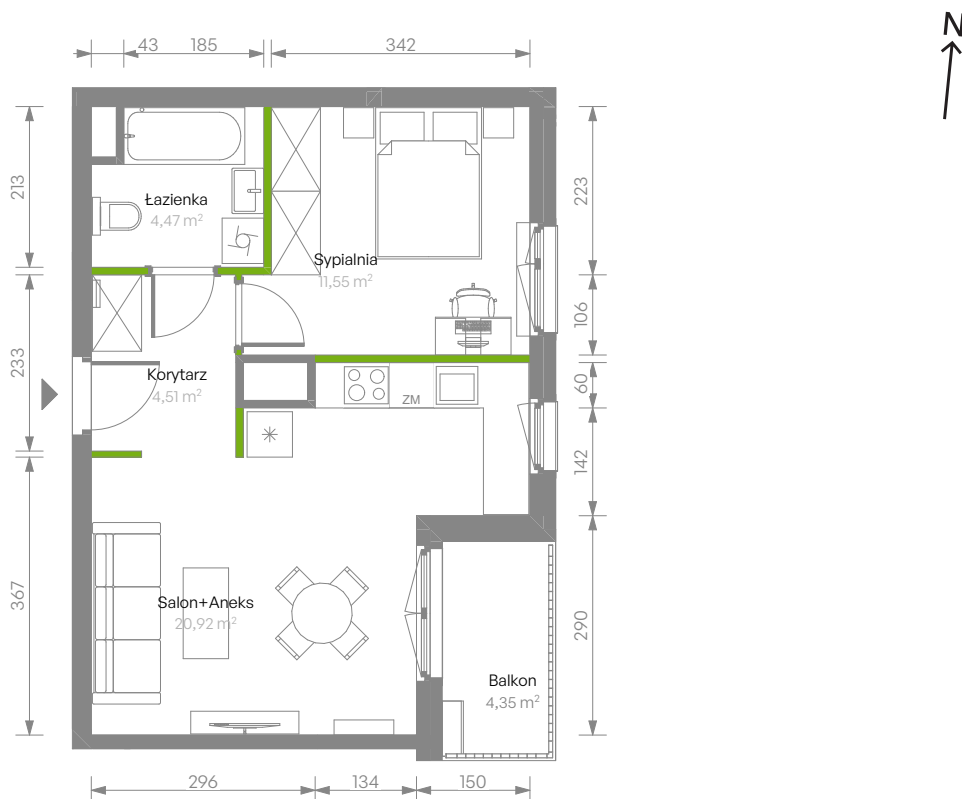

Bemosphere

nr C.58

Powierzchnia **41,45 m²**

Piętro 6

Aranżacja mieszkania jest przykładowa

Powierzchnia użytkowa

Salon+Aneks	20,92 m ²
Sypialnia	11,55 m ²
Łazienka	4,47 m ²
Korytarz	4,51 m ²
Razem	41,45 m²
+ Balkon	4,35 m ²

Rzut kondygnacji Piętro 6

Plan osiedla Budynek C

U nas nigdy nie płacisz za powierzchnię pod ścianami działowymi