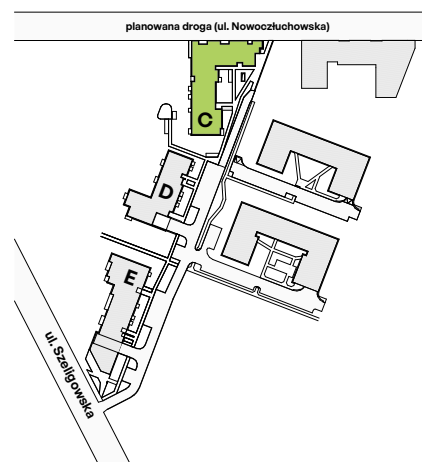

Bemosphere

nr C.78

Powierzchnia **28,38 m²**

Piętro 3

Aranżacja mieszkania jest przykładowa

Powierzchnia użytkowa

Salon+Aneks	20,43 m ²
Łazienka	4,21 m ²
Korytarz	3,74 m ²
Razem	28,38 m²
+ Balkon	3,60 m ²

Rzut kondygnacji Piętro 3

Plan osiedla Budynek C

U nas nigdy nie płacisz za powierzchnię pod ścianami działowymi