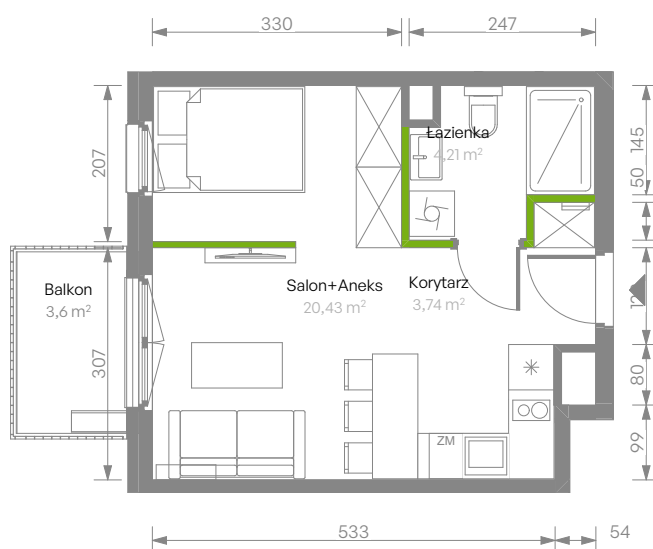

Bemosphere

nr C.78

Powierzchnia **28,38 m²**

Piętro 3

Aranżacja mieszkania jest przykładowa

Powierzchnia użytkowa

Salon+Aneks	20,43 m ²
Łazienka	4,21 m ²
Korytarz	3,74 m ²
Razem	28,38 m²
+ Balkon	3,60 m ²

Rzut kondygnacji Piętro 3

Plan osiedla Budynek C

U nas nigdy nie płacisz za powierzchnię pod ścianami działowymi