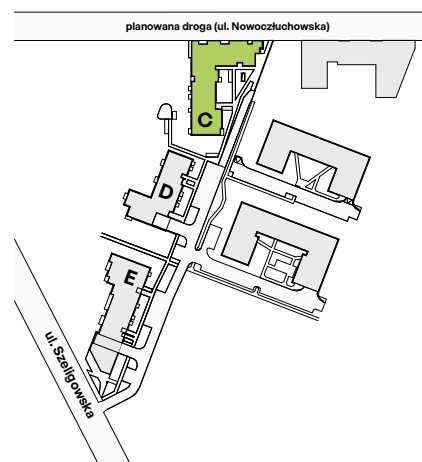

Bemosphere

nr C.86

Powierzchnia **28,38 m²**

Piętro **5**

Aranżacja mieszkania jest przykładowa

Powierzchnia użytkowa

Salon+Aneks	20,43 m ²
Łazienka	4,21 m ²
Korytarz	3,74 m ²
Razem	28,38 m²
+ Balkon	3,60 m ²

Rzut kondygnacji Piętro 5

Plan osiedla Budynek C

U nas nigdy nie płacisz za powierzchnię pod ścianami działowymi