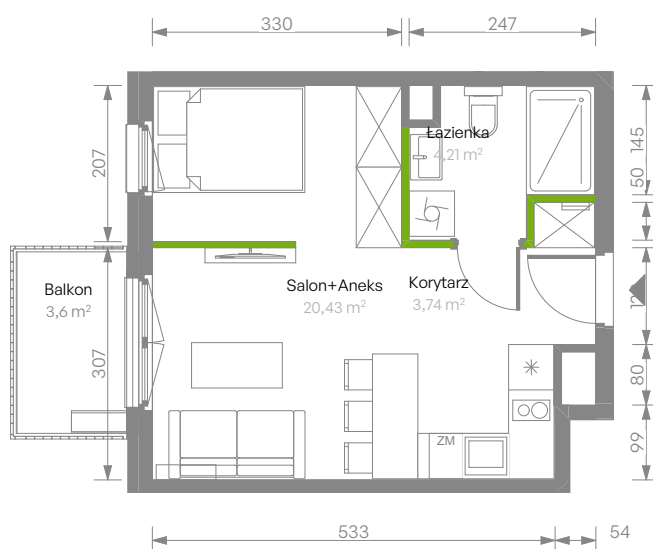

Bemosphere

nr C.86

Powierzchnia **28,38 m²**

Piętro **5**

Aranżacja mieszkania jest przykładowa

Powierzchnia użytkowa

Salon+Aneks	20,43 m ²
Łazienka	4,21 m ²
Korytarz	3,74 m ²
Razem	28,38 m²
+ Balkon	3,60 m ²

Rzut kondygnacji Piętro 5

Plan osiedla Budynek C

U nas nigdy nie płacisz za powierzchnię pod ścianami działowymi