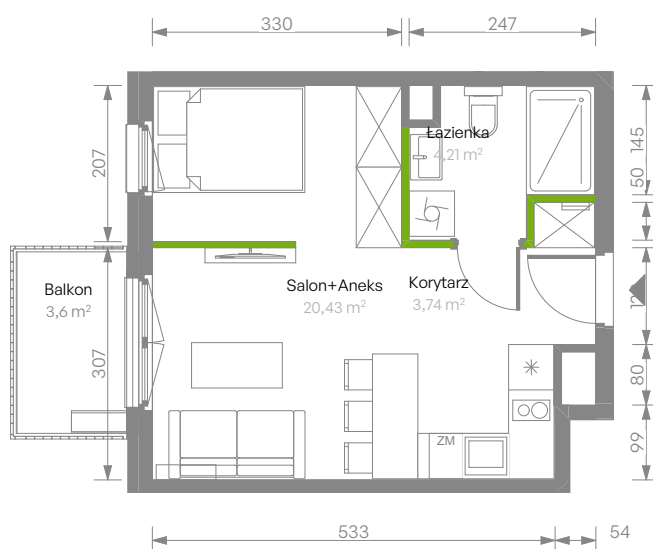

Bemosphere, nr C.90

Powierzchnia **28,38 m²**

Piętro 6

Aranżacja mieszkania jest przykładowa

Powierzchnia użytkowa

Salon+Aneks	20,43 m ²
Łazienka	4,21 m ²
Korytarz	3,74 m ²
Razem	28,38 m²
+ Balkon	3,60 m ²

Rzut kondygnacji Piętro 6

Plan osiedla Budynek C

U nas nigdy nie płacisz za powierzchnię pod ścianami działowymi