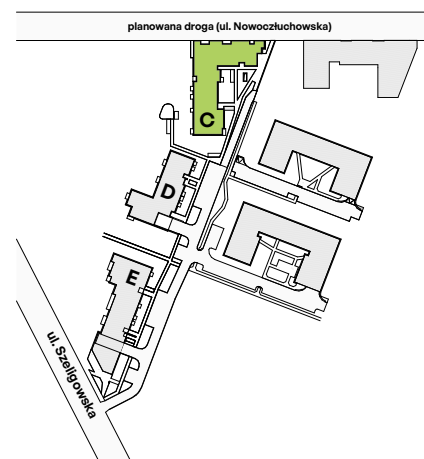

Bemosphere, nr C.90

Powierzchnia **28,38 m²**

Piętro 6

Aranżacja mieszkania jest przykładowa

Powierzchnia użytkowa

Salon+Aneks	20,43 m ²
Łazienka	4,21 m ²
Korytarz	3,74 m ²
Razem	28,38 m²
+ Balkon	3,60 m ²

Rzut kondygnacji Piętro 6

Plan osiedla Budynek C

U nas nigdy nie płacisz za powierzchnię pod ścianami działowymi