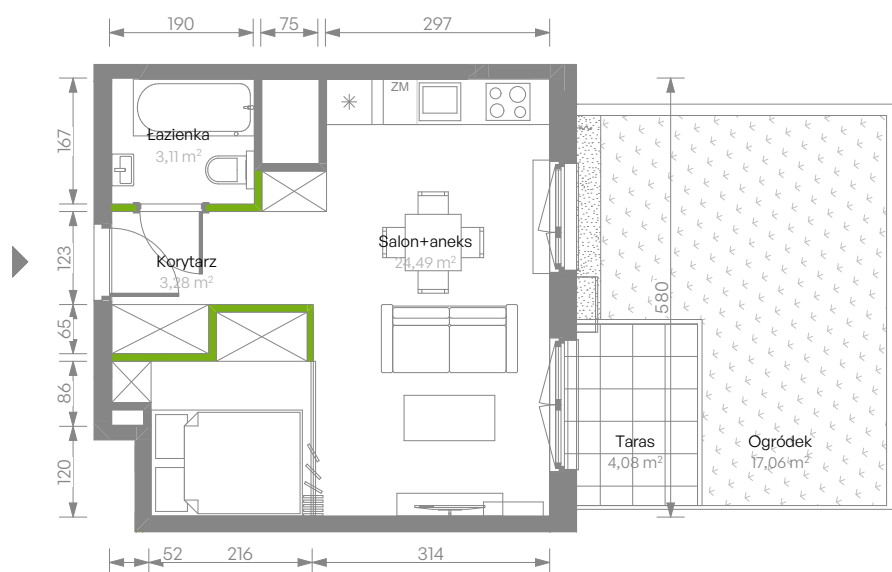

## nr D.04

Powierzchnia **30,88 m<sup>2</sup>**

**Piętro 0**

Aranżacja mieszkania jest przykładowa

### Powierzchnia użytkowa

Salon+Aneks	24,49 m <sup>2</sup>
Łazienka	3,11 m <sup>2</sup>
Korytarz	3,28 m <sup>2</sup>
<b>Razem</b>	<b>30,88 m<sup>2</sup></b>
+ Taras	4,08 m <sup>2</sup>
+ Ogródek	17,06 m <sup>2</sup>

### Plan osiedla **Budynek D**

U nas nigdy nie płacisz za powierzchnię pod ścianami działowymi