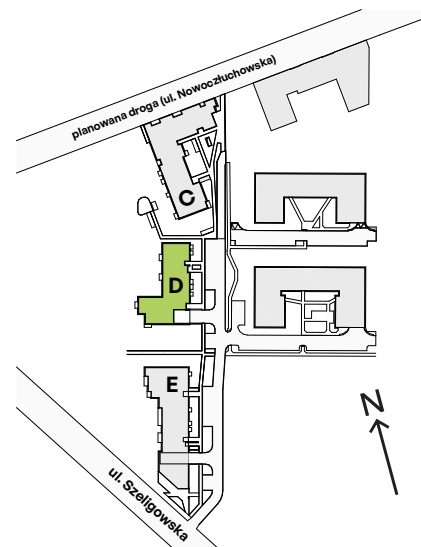

## nr D.04

Powierzchnia **30,88 m<sup>2</sup>**

**Piętro 0**

Aranżacja mieszkania jest przykładowa

### Powierzchnia użytkowa

Salon+Aneks	24,49 m <sup>2</sup>
Łazienka	3,11 m <sup>2</sup>
Korytarz	3,28 m <sup>2</sup>
<b>Razem</b>	<b>30,88 m<sup>2</sup></b>
+ Taras	4,08 m <sup>2</sup>
+ Ogródek	17,06 m <sup>2</sup>

### Plan osiedla **Budynek D**

U nas nigdy nie płacisz za powierzchnię pod ścianami działowymi