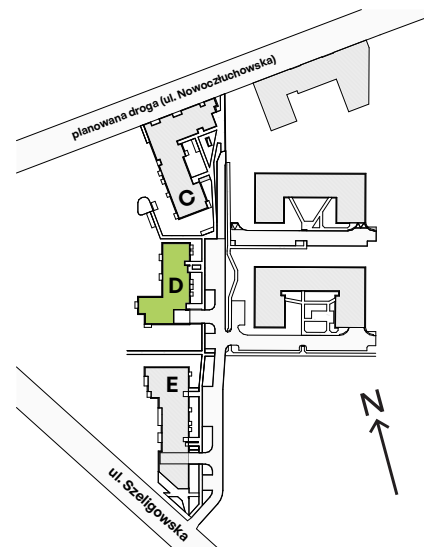

Bemosphere

nr D.50

Powierzchnia **71,66 m²**

Piętro 6

Aranżacja mieszkania jest przykładowa

Powierzchnia użytkowa

Salon+Aneks	23,69 m ²
Sypialnia	11,33 m ²
Pokój	9,84 m ²
Gabinet	8,05 m ²
Łazienka	3,95 m ²
Łazienka	2,79 m ²
Garderoba	2,34 m ²
Korytarz	9,67 m ²
Razem	71,66 m²
+ Balkon	13,53 m ²

Rzut kondygnacji Piętro 6

Plan osiedla Budynek D

U nas nigdy nie płacisz za powierzchnię pod ścianami działowymi