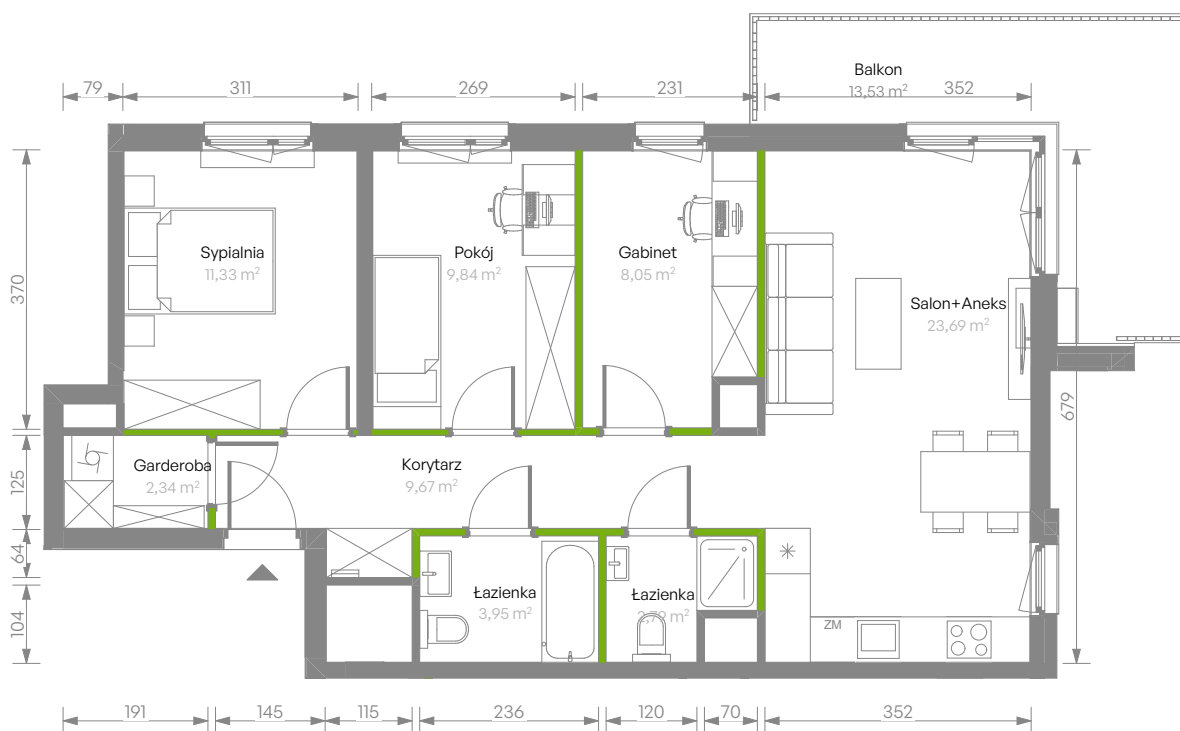

Bemosphere

nr D.50

Powierzchnia **71,66 m²**

Piętro 6

Aranżacja mieszkania jest przykładowa

Powierzchnia użytkowa

Salon+Aneks	23,69 m ²
Sypialnia	11,33 m ²
Pokój	9,84 m ²
Gabinet	8,05 m ²
Łazienka	3,95 m ²
Łazienka	2,79 m ²
Garderoba	2,34 m ²
Korytarz	9,67 m ²
Razem	71,66 m²
+ Balkon	13,53 m ²

Rzut kondygnacji Piętro 6

Plan osiedla Budynek D

U nas nigdy nie płacisz za powierzchnię pod ścianami działowymi