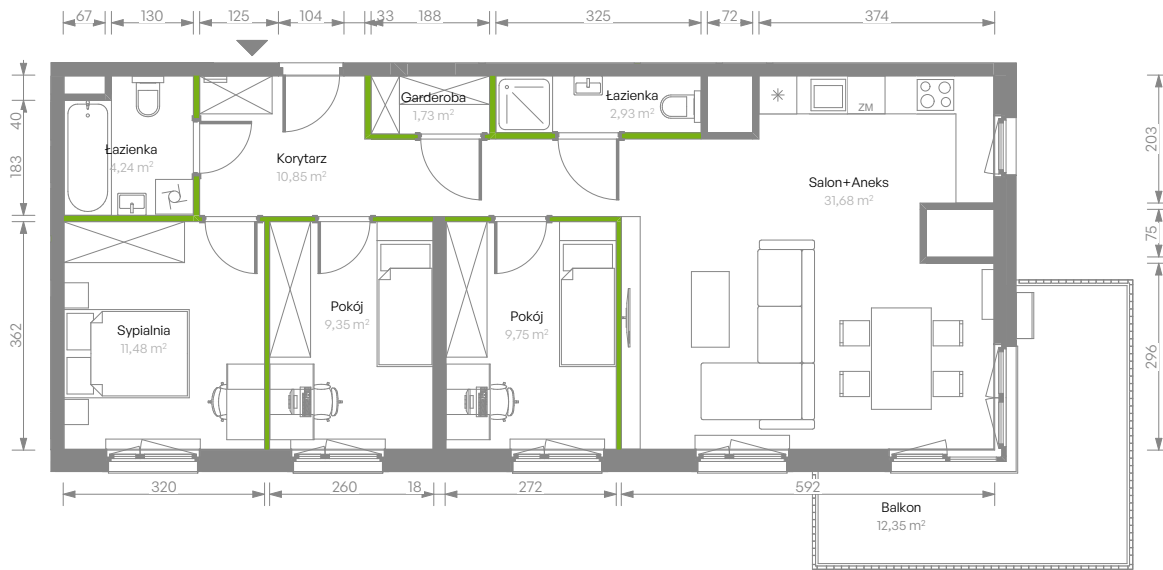

## nr D.51

Powierzchnia **82,01 m<sup>2</sup>**

**Piętro 6**

Aranżacja mieszkania jest przykładowa

### Powierzchnia użytkowa

|              |                            |
|--------------|----------------------------|
| Salon+Aneks  | 31,68 m <sup>2</sup>       |
| Sypialnia    | 11,48 m <sup>2</sup>       |
| Pokój        | 9,35 m <sup>2</sup>        |
| Pokój        | 9,75 m <sup>2</sup>        |
| Łazienka     | 4,24 m <sup>2</sup>        |
| Łazienka     | 2,93 m <sup>2</sup>        |
| Garderoba    | 1,73 m <sup>2</sup>        |
| Korytarz     | 10,85 m <sup>2</sup>       |
| <b>Razem</b> | <b>82,01 m<sup>2</sup></b> |
| + Balkon     | 12,35 m <sup>2</sup>       |