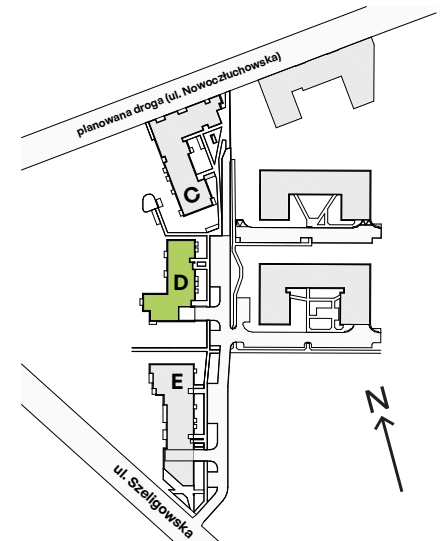

Plan osiedla Budynek D

U nas nigdy nie płacisz za powierzchnię pod ścianami działowymi