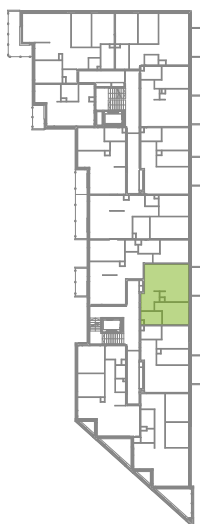

Bemosphere

nr E.23

Powierzchnia **41,43 m²**

Piętro **5**

Aranżacja mieszkania jest przykładowa

Powierzchnia użytkowa

Salon + Aneks	22,69 m ²
Sypialnia	10,05 m ²
Łazienka	3,98 m ²
Korytarz	4,71 m ²
Razem	41,43 m²
+ Balkon	5,14 m ²

Rzut kondygnacji Piętro 5

Plan osiedla Budynek E

U nas nigdy nie płacisz za powierzchnię pod ścianami działowymi