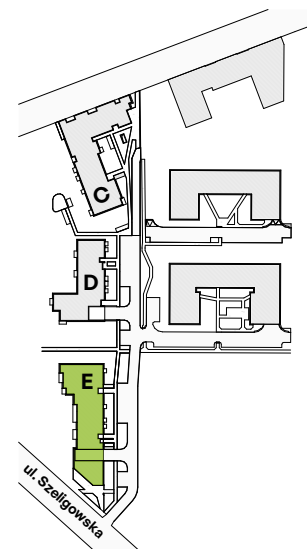

Bemosphere

nr E.23

Powierzchnia **41,43 m²**

Piętro **5**

Aranżacja mieszkania jest przykładowa

Powierzchnia użytkowa

Salon + Aneks	22,69 m ²
Sypialnia	10,05 m ²
Łazienka	3,98 m ²
Korytarz	4,71 m ²
Razem	41,43 m²
+ Balkon	5,14 m ²

Rzut kondygnacji Piętro 5

Plan osiedla Budynek E

U nas nigdy nie płacisz za powierzchnię pod ścianami działowymi