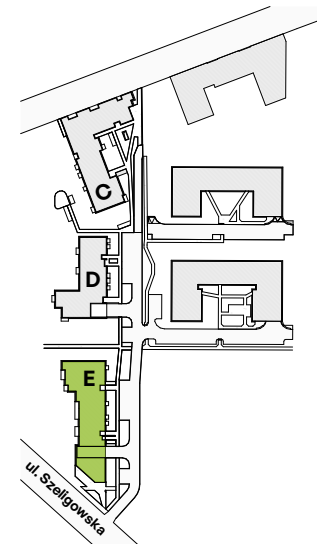

Bemosphere

nr E.39

Powierzchnia **57,68 m²**

Piętro 1

Aranżacja mieszkania jest przykładowa

Powierzchnia użytkowa

Salon + Aneks	23,34 m ²
Sypialnia	10,45 m ²
Pokój	9,45 m ²
Łazienka	4,74 m ²
WC	2,05 m ²
Korytarz	7,65 m ²
Razem	57,68 m²
+ Balkon	5,14 m ²

Rzut kondygnacji **Piętro 1**

Plan osiedla **Budynek E**

U nas nigdy nie płacisz za powierzchnię pod ścianami działowymi