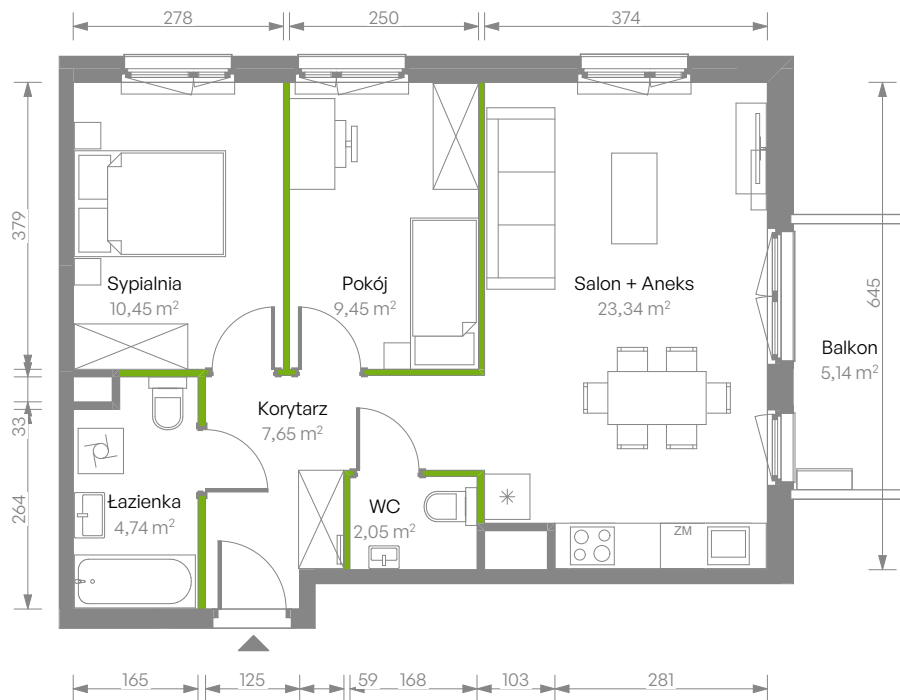

Bemosphere

nr E.39

Powierzchnia **57,68 m²**

Piętro 1

Aranżacja mieszkania jest przykładowa

Powierzchnia użytkowa

Salon + Aneks	23,34 m ²
Sypialnia	10,45 m ²
Pokój	9,45 m ²
Łazienka	4,74 m ²
WC	2,05 m ²
Korytarz	7,65 m ²
Razem	57,68 m²
+ Balkon	5,14 m ²

Rzut kondygnacji **Piętro 1**

Plan osiedla **Budynek E**

U nas nigdy nie płacisz za powierzchnię pod ścianami działowymi